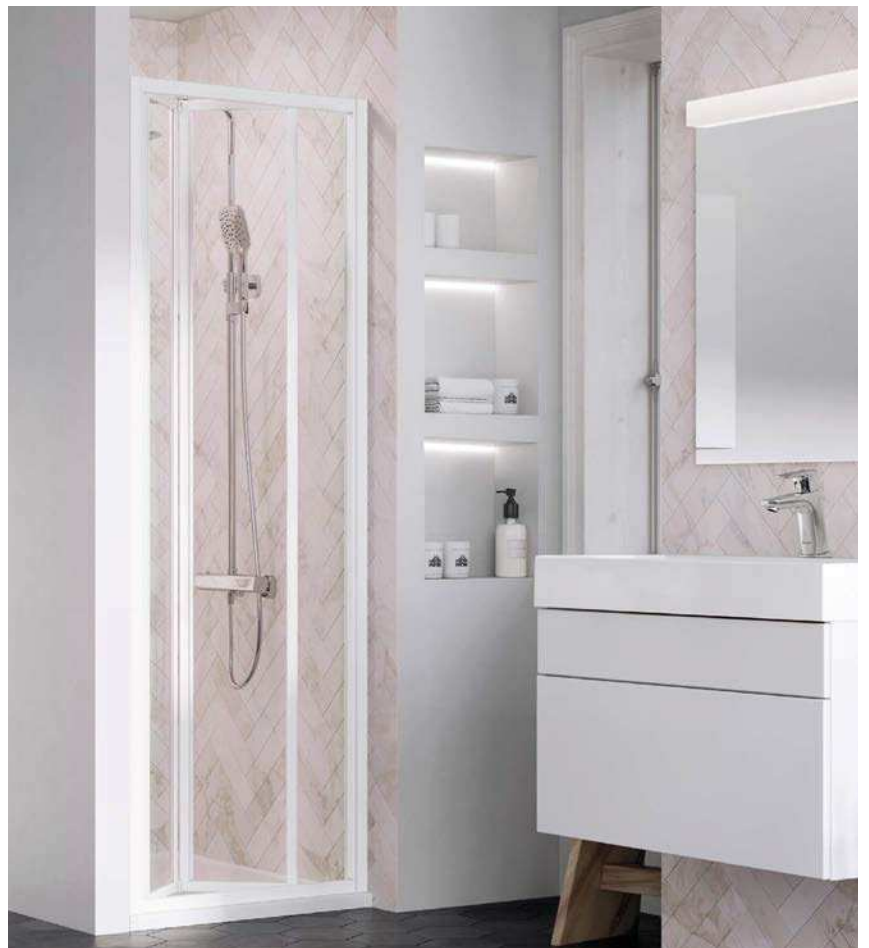

SDZ2 - kétrészes harmonikarendszerű zuhanyajtó

Alkalmazható a legkisebb, akár 67-71 cm-es falnyílásokban is. A modern harmonikarendszernek köszönhetően maximális belépőszélességet kínál. Ár 71 800 Ft-tól.