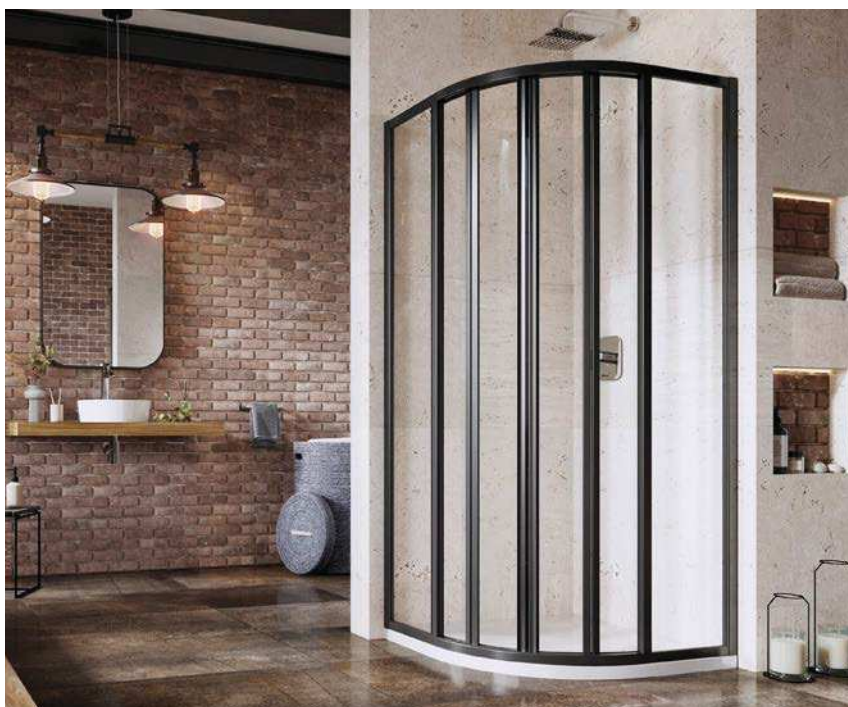

SKKP6 black - hatrészes, negyedköríves, elcsúsztatható zuhanykabin

A RAVAK legkedvezőbb áru negyedköríves zuhanykabinja. Ez a termék képviseli a legkedvezőbb ár-érték arányt. Két fix részből és két darab két részes tolóajtóból áll. Hosszú élettartam, maximális merevség és szinte törhetetlenség jellemzi.
Ár 129 800 Ft-tól.