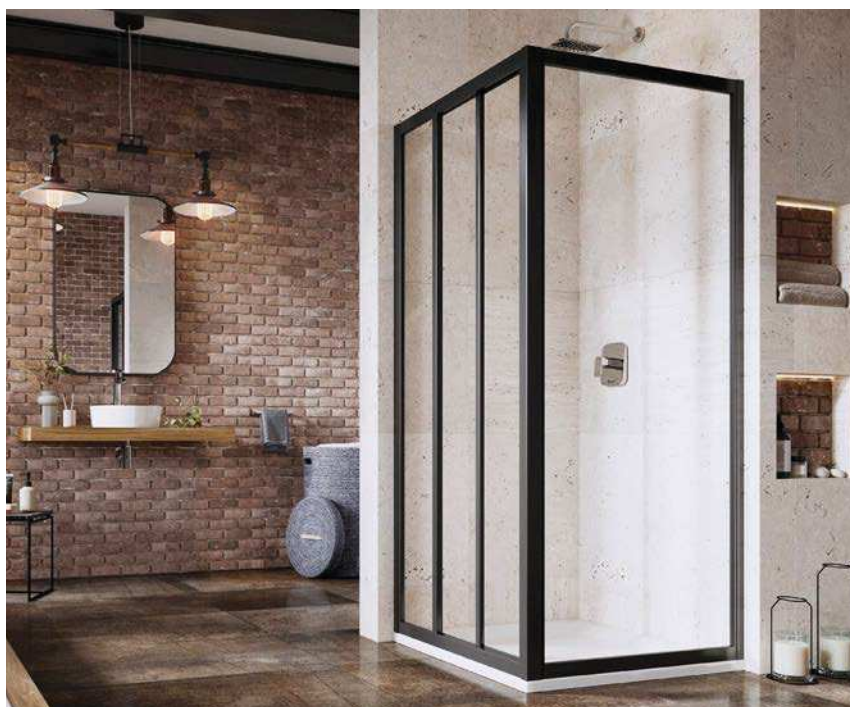

ASDP3 black + APSS black - zuhanyajtó + fix oldalfal - szemből belépős zuhanyсарok

Zuhanyсарok az Ön elképzelései szerint. A zuhanyajtó és fix oldalfal összeszerelésével akár 120 x 90 cm-es zuhanyсарkot állíthat össze. Ár 83 200 + 37 800 Ft-tól.