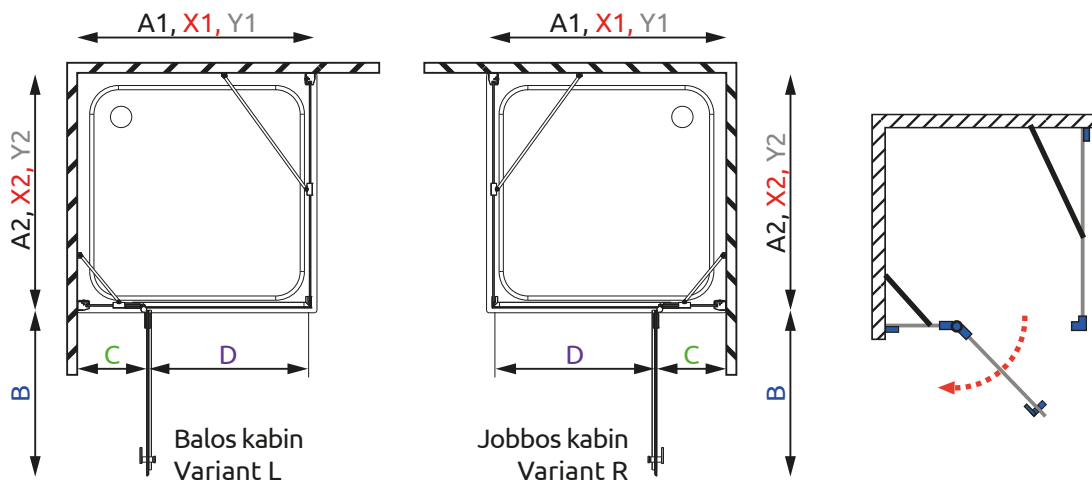

Modell	A1	A2	X1	X2	Y1	Y2	B	C	D	H
<i>KDJ 80x80</i>	800	800	790-800	790-800	771-781	771-781	520	261-271	505	1950
<i>KDJ 80x90</i>	800	900	790-800	890-900	771-781	871-881	520	261-271	505	1950
<i>KDJ 80x100</i>	800	1000	790-800	990-1000	771-781	971-981	520	261-271	505	1950
<i>KDJ 90x75</i>	900	750	890-900	740-750	871-881	721-731	620	261-271	605	1950
<i>KDJ 90x80</i>	900	800	890-900	790-800	871-881	771-781	620	261-271	605	1950
<i>KDJ 90x90</i>	900	900	890-900	890-900	871-881	871-881	620	261-271	605	1950
<i>KDJ 90x100</i>	900	1000	890-900	990-1000	871-881	971-981	620	261-271	605	1950
<i>KDJ 100x75</i>	1000	750	990-1000	740-750	971-981	721-731	620	361-371	605	1950
<i>KDJ 100x80</i>	1000	800	990-1000	790-800	971-981	771-781	620	361-371	605	1950
<i>KDJ 100x90</i>	1000	900	990-1000	890-900	971-981	871-881	620	361-371	605	1950
<i>KDJ 100x100</i>	1000	1000	990-1000	990-1000	971-981	971-981	620	361-371	605	1950
<i>KDJ 120x80</i>	1200	800	1190-1200	790-800	1171-1181	771-781	820	361-371	805	1950
<i>KDJ 120x90</i>	1200	900	1190-1200	890-900	1171-1181	871-881	820	361-371	805	1950

A1, A2 – zuhanytálca külső mérete  
 X1, X2 – zuhanykabin külső mérete  
 Y1, Y2 – zuhanykabin üvegvonalának mérete