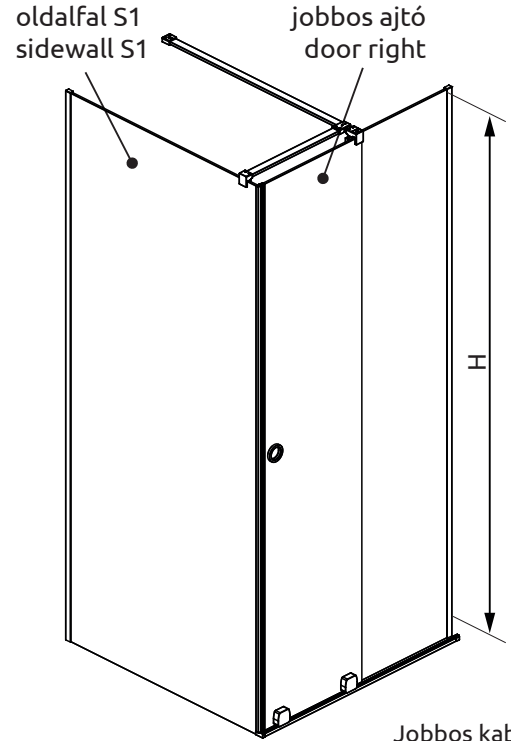

Balos kabin Variant L

Jobbos kabin Variant R

KDJ RH AJTÓ / KDJ RH DOOR

Ajtó	A1	X1	Y1	D	H
<i>KDJ RH ajtó 90</i>	900	885-895	879-889	400	2000
<i>KDJ RH ajtó 100</i>	1000	985-995	979-989	450	2000

OLDALFAL S1 / SIDEWALL S1

Oldalfal	A2	X2	Y2
<i>S1 70</i>	700	650-660	644-654
<i>S1 75</i>	750	700-710	694-704
<i>S1 80</i>	800	750-760	744-754
<i>S1 90</i>	900	850-860	844-854
<i>S1 100</i>	1000	950-960	944-954
<i>S1 110</i>	1100	1050-1060	1044-1054
<i>S1 120</i>	1200	1150-1160	1144-1154