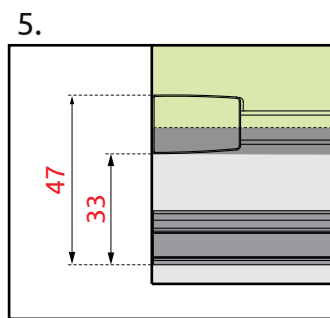

Balos zuhanyajtó
Variant L

Jobbos zuhanyajtó
Variant R

Modell	X	D	H
DWJ RH 90	890-908	403	2000
DWJ RH 100	990-1008	453	2000