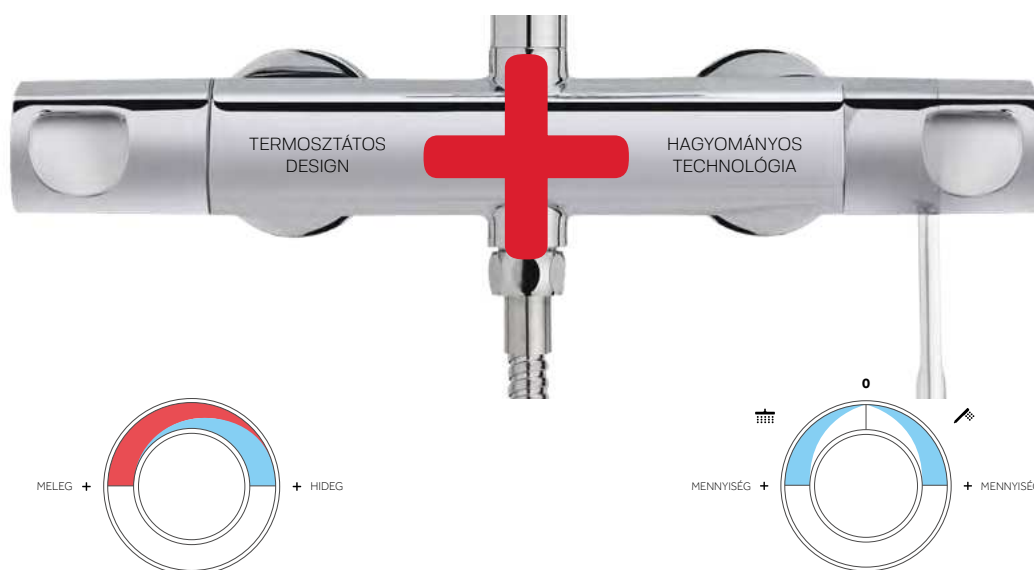

# DUAL CONTROL ZUHANYRENDSZER

Modern design, hagyományos technológia

Zenit és Evo X családokban már megtalálható ez a forradalmian új technológia. A Dual control csaptelep a hagyományos csaptelepek működését ötvözi a termosztátos csaptelepek modern, letisztult dizájnjával. Mivel működési technológiája megegyezik a hagyományos csaptelepével, így nem igényel speciális karbantartást. Belső kialakításának köszönhetően a csaptelep külső fém burkolata nem érintkezik a forró vízzel, nem melegszik fel, így nyújtva védelmet a forrázás ellen.

## HŐFOKSZABÁLYOZÁS

A jobboldali kar, a víz hőmérsékletét szabályozza, mint egy hagyományos egykaros csaptelep, mely a kar jobbra vagy balra forgatásával meleg vagy hideg vizet ad.

## A BALOLDALI KAR KETTŐS FUNKCIÓVAL BÍR:

a vízáramlás helyének meghatározása (zuhanyfej vagy kézizuhany) és az átfolyó vízmennyiség szabályozása.

### Biztonságos érintés

Egy műanyag belső részen folyik keresztül a víz. Ez az alkatrész, a belső test és külső fémház között megakadályozza a hőátadást és a fém test felforrósodását. Így elkerülhető, hogy a felhasználó megégesse magát.