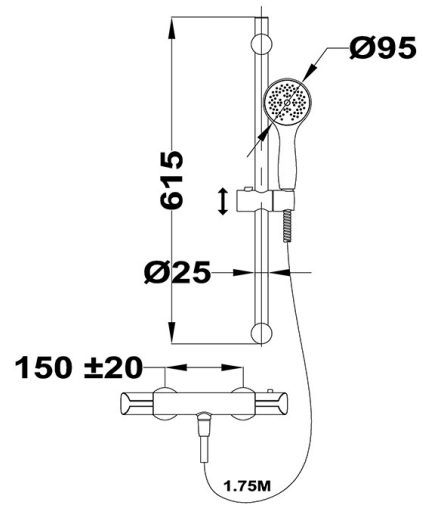

### Junior Evo | Termosztátos szett

- Termosztátos zuhany csaptelep
- Biztonsági hőmérséklet STOP 38°C-on
- Hideg csapteleptest rendszer
- Integrált automata zuhanyváltó
- 600 mm fali zuhanyrúd, Ø25 mm
- Vízkőmentes 3 funkciós kézizuhany
- Megerősített fém gégecső 1750 mm

#### Egyéb adatok

Kód	EAN	Gyűjtő	Paletta	Súly
<a href="#">25.202.28.00</a>	5995841397936	3 db	60 db	2,54 kg