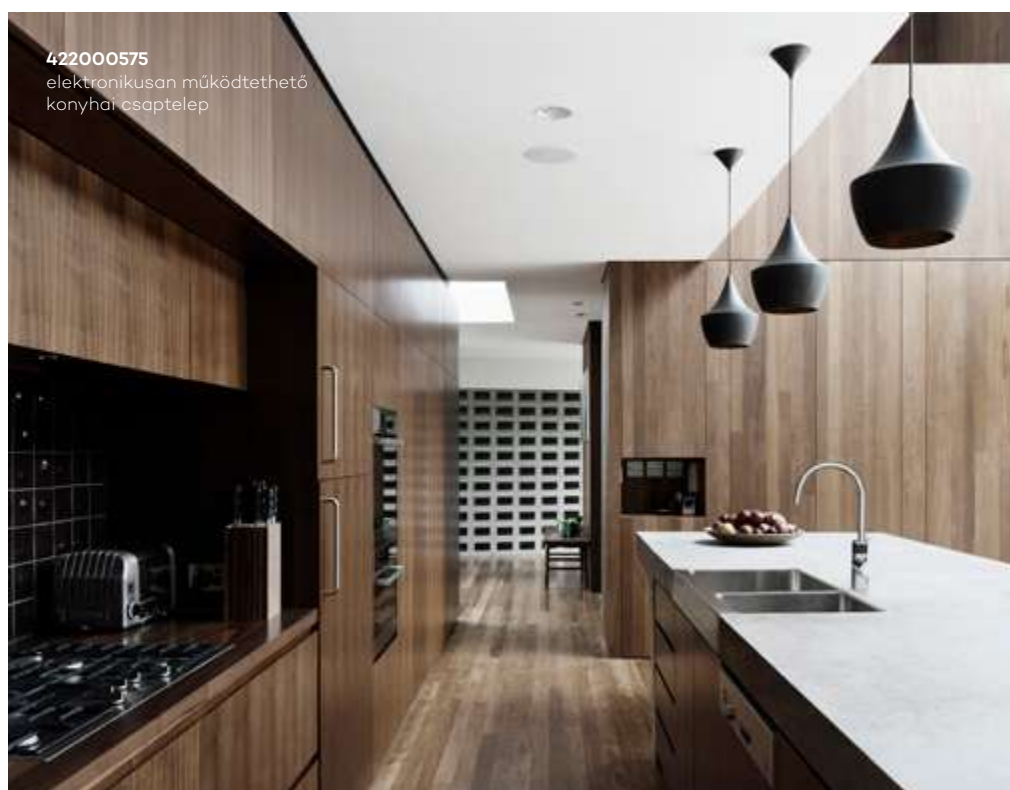

Maximális kényelem minimalista designban

Nyissa meg a vizet egy könnyed kézmozdulattal. A beépített mozgásérzékelőnek köszönhetően a csaptelep érintés nélkül is működtethető. Ez az egyetlen csaptelep, mely érintés nélkül, vagy akár manuálisan, az oldalkar használatával is működtethető.

A nagy érzékenységű szenzornak köszönhetően a csaptelep megnyitható és elzárható minden érintés nélkül. Ez a praktikus megoldás abban is segít, hogy a csaptelepet tisztán tartsuk - nem számít, mi készül éppen a konyhában.

H1 375, H2 238, A 215,
Ø1 34, Ø2 54

H1 375, H2 238, A 215,
Ø1 34, Ø2 54