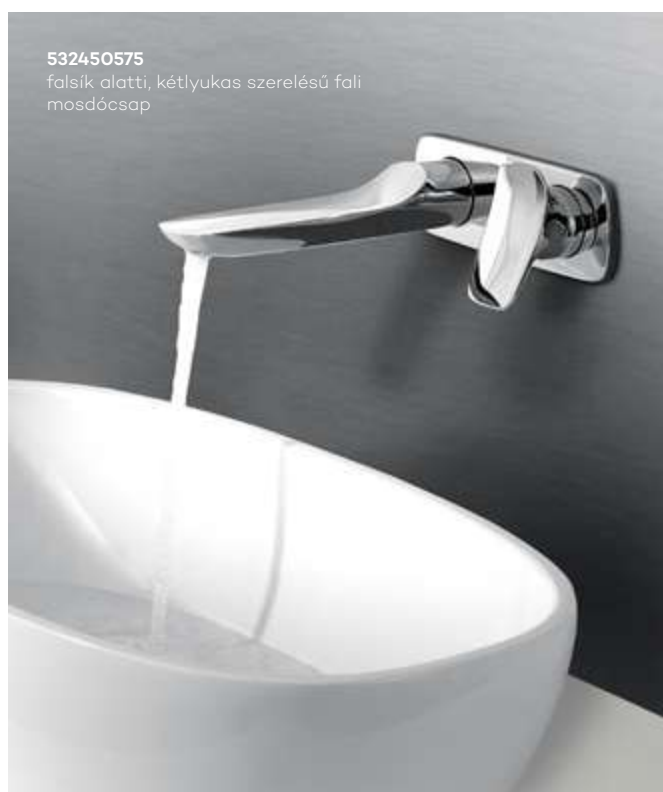

532450575
falsík alatti, kétlyukas szerelésű fali
mosdócsap

MOSDÓ

530260575*
lefolyógarnitúra nélkül

532960575*
kifolyó magassága = 213 mm

532450575*
kifolyó benyúlása 226 mm

38243*
falsík alatti egység
falsík alatti, kétlyukas szerelésű
fali mosdócsaphoz