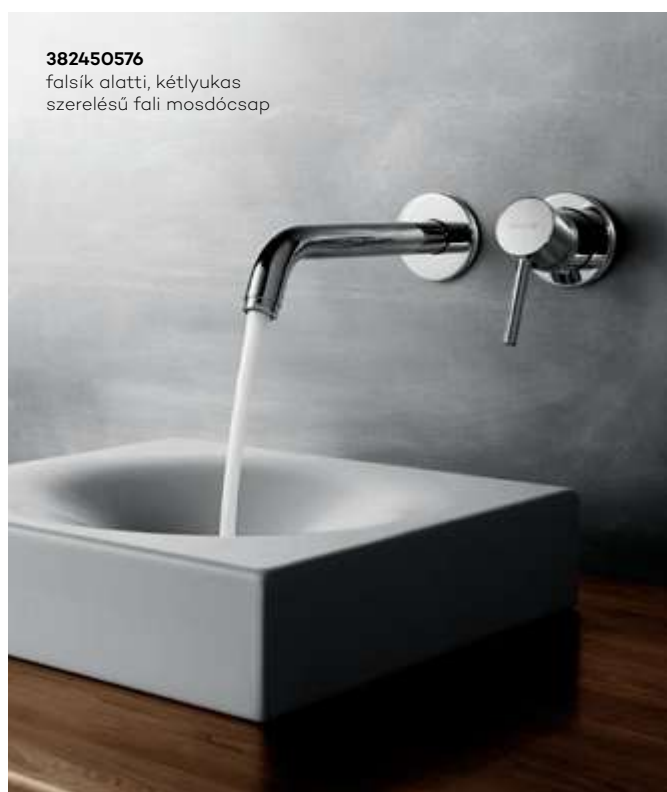

381460576*
kifolyó benyúlása 230 mm

381460520*
keresztfogantyús változat

Az egyszerűség szépsége

A modern, minimalista enteriőr szinte elengedhetetlen kelléke a fali csaptelep. Még egyszerűbb megoldást kínál a fali- és az állószelep, ahol a víz a kifolyó végének elfordításával nyitható és elzárható.