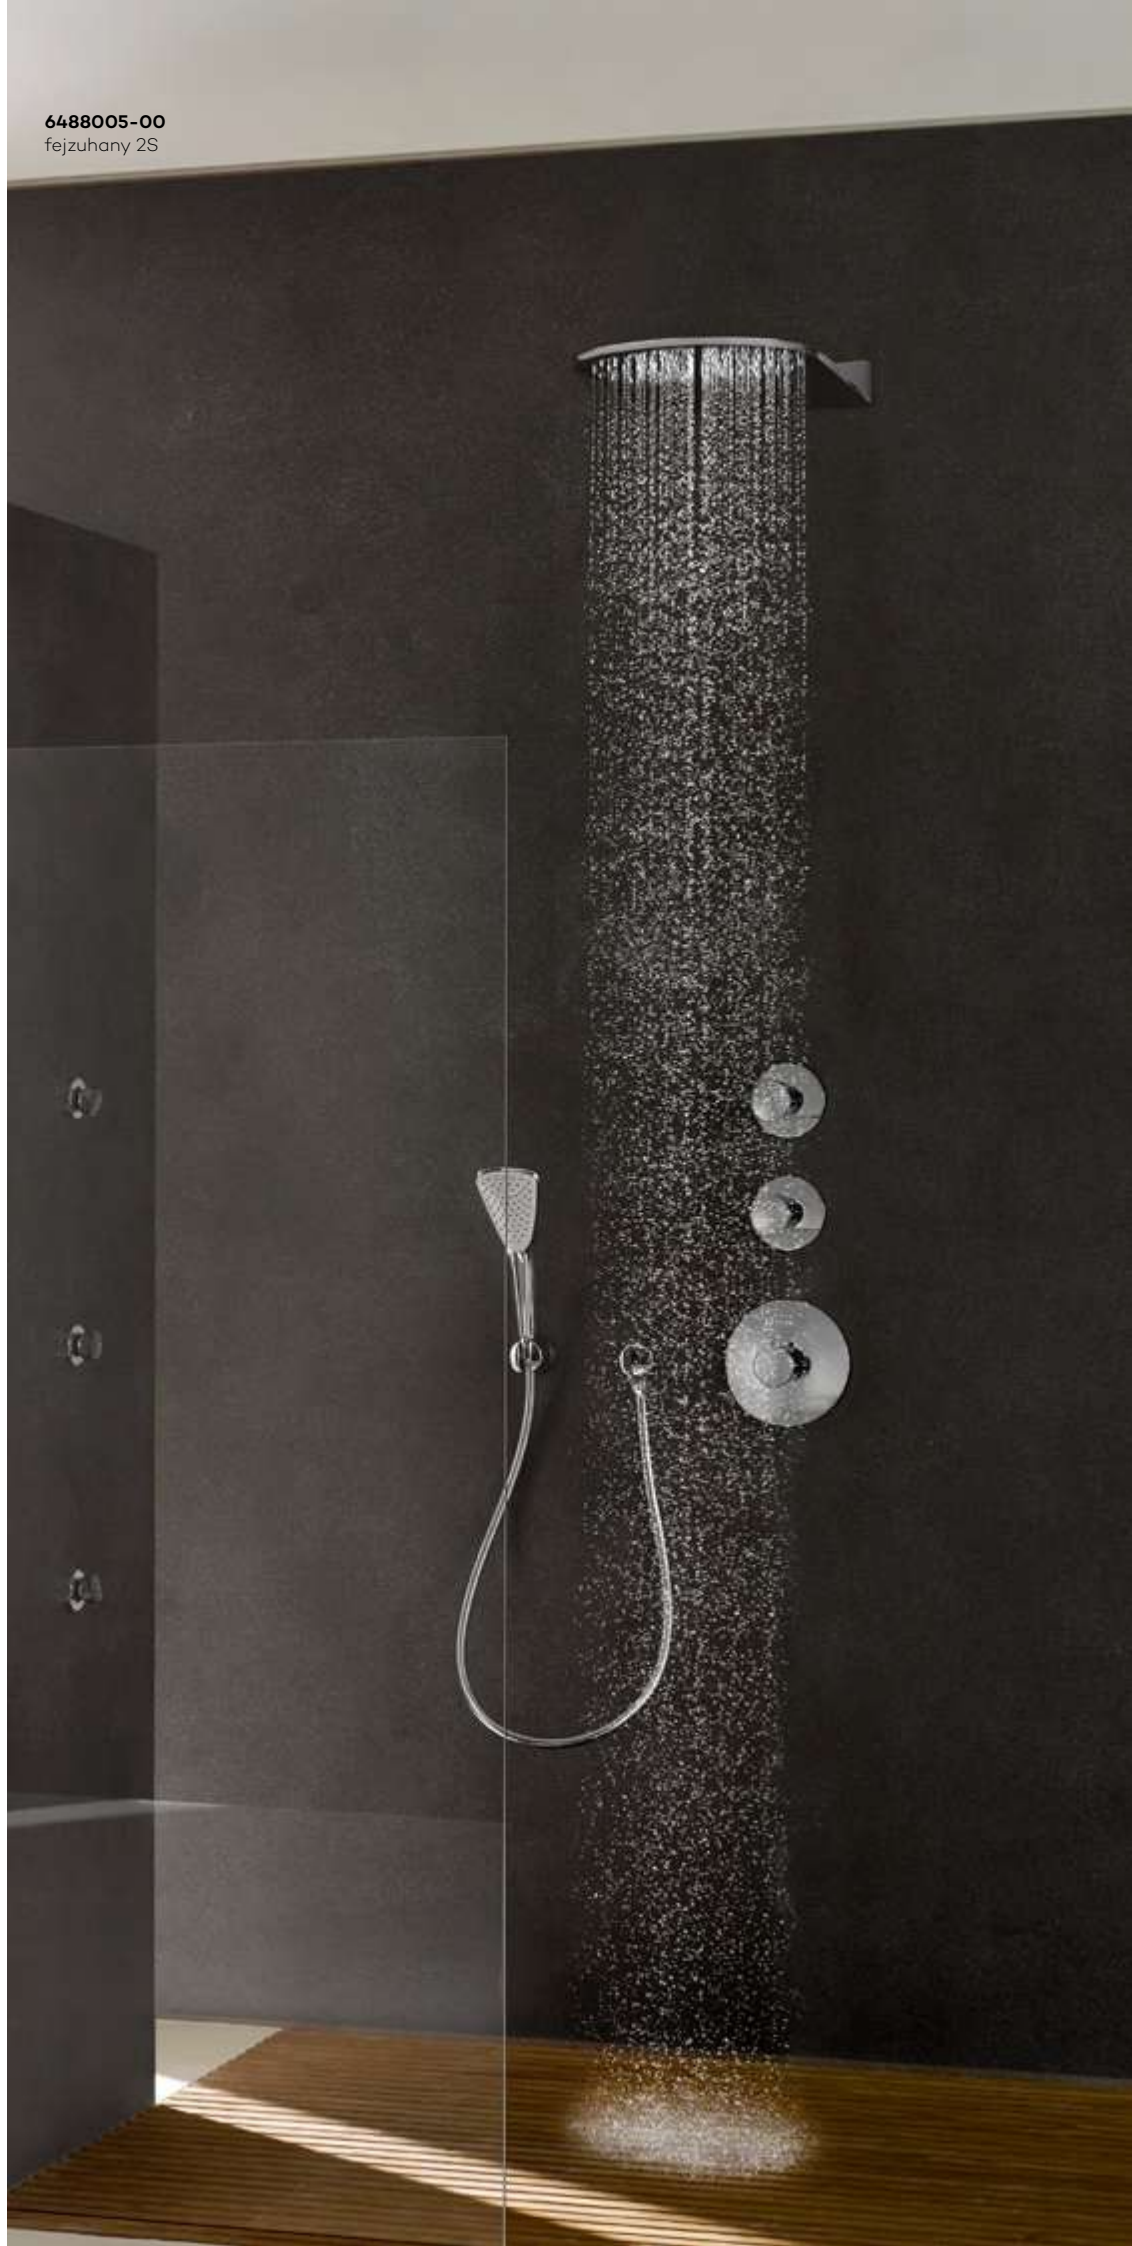

A szögletes fezuhany tökéletesen illik egy radikálisan minimalista designba.