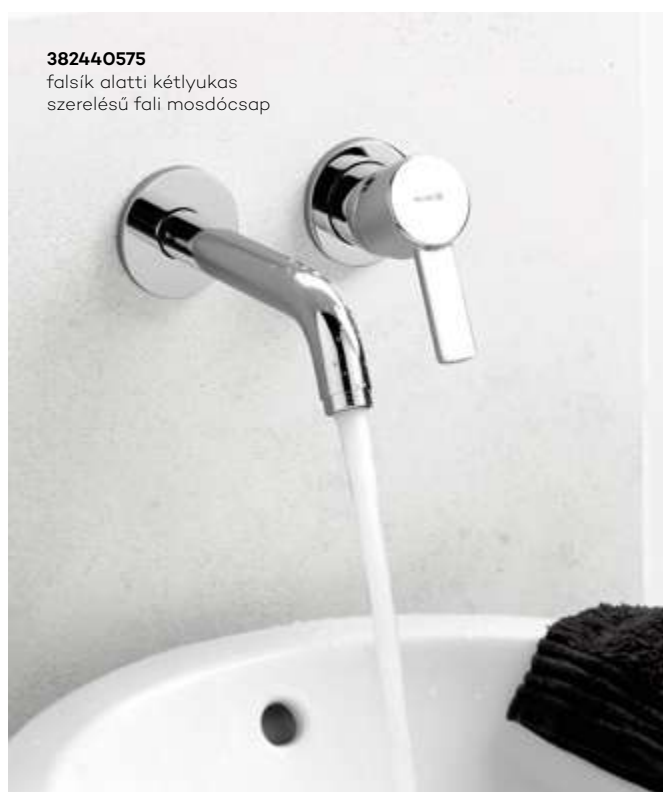

382440575
falsík alatti kétlyukas
szerelésű fali mosdócsap

MOSDÓ

382510575*
lefolyógarnitúra nélkül

382650575*
lefolyógarnitúra nélkül

382440575*
falsík alatti, kétlyukas szerelésű
fali mosdócsap
kifolyó benyúlása 180 mm

38243*
falsík alatti egység