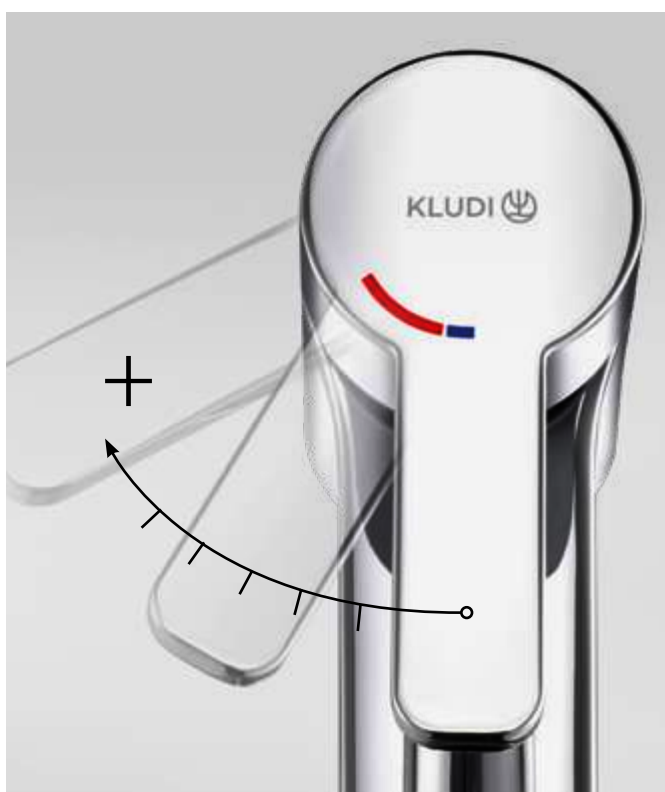

EcoPlus funkció Környezetbarát és takarékos

Az eredetileg közületi felhasználásra tervezett EcoPlus funkció (mely a KLUDI ZENTA, KLUDI Zenta SL és KLUDI Pure&Easy termékcsaládokban elérhető) egyre népszerűbb a magánháztartásokban is. A funkció lényege, hogy a kar középállásáig csak hideg vizet enged, innen tovább fordítva kapunk csak meleg vizet - mikor valóban szükség van rá.

Az EcoPlus funkció előnyei:

- a meleg víz megnyitása a kar baloldali elfordításával történik
- víz- és energiatakarékos
- csökkenti a kiadásokat
- könnyen és gyorsan szabályozhatóvá teszi a víz hőmérsékletet

Ez a funkció az alábbi termékcsaládokban elérhető:
KLUDI ZENTA, KLUDI Pure&Easy

KLUDI HotStop Szabályozott víz hőmérséklet

Azokban a háztartásokban, ahol kisgyerekek, vagy idősek is használják a csaptelepeket, érdemes HotStop funkcióval ellátott terméket választani. A víz hálózaton fellépő hőmérséklet-ingadozások ellen védelmet nyújtó retesz véd a forrázástól, mivel precíz víz hőfokbeállítást tesz lehetővé.