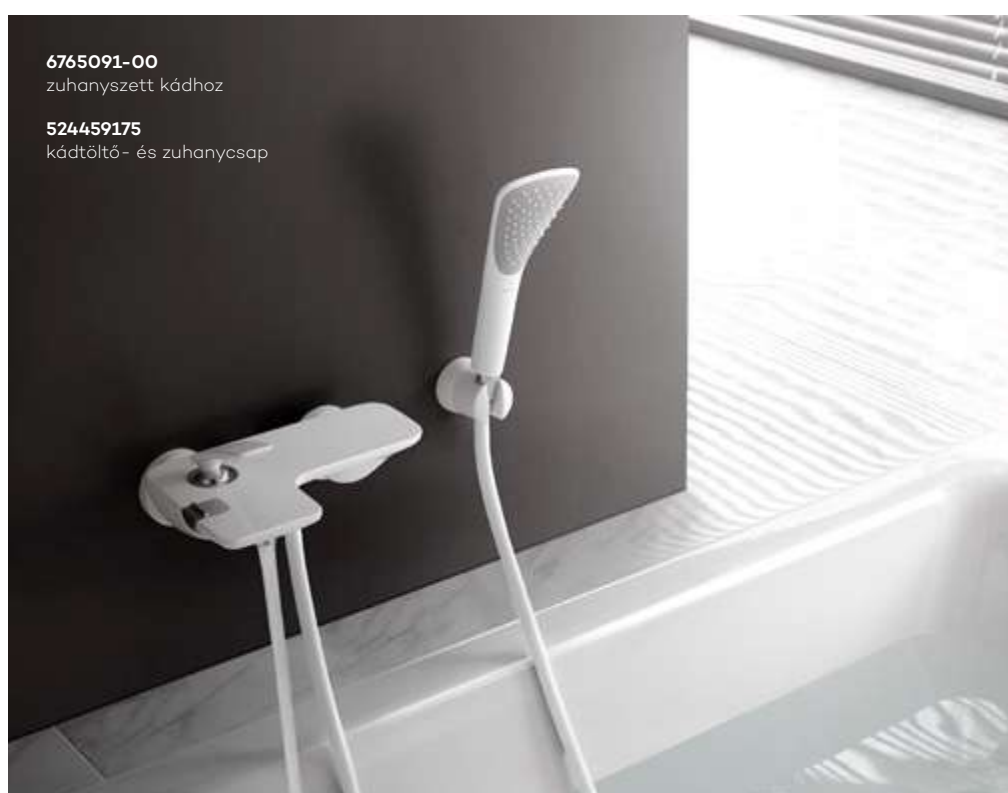

Az örök fehér

A háromszögletű fehér kézizuhany az a részlet, ami igazán lenyűgözővé teszi a fürdőszobai enteriőrt. Használjon bátran erős kontrasztokat, mint például szürke és fehér.

A kézizuhany sokféleképpen kialakítható a személyes igényektől függően: használható fali rúdon, vagy a kádakhoz ajánlott fix tartón.

6765091-00
zuhanyzett kádhoz

524459175
kádöltő- és zuhanycsap