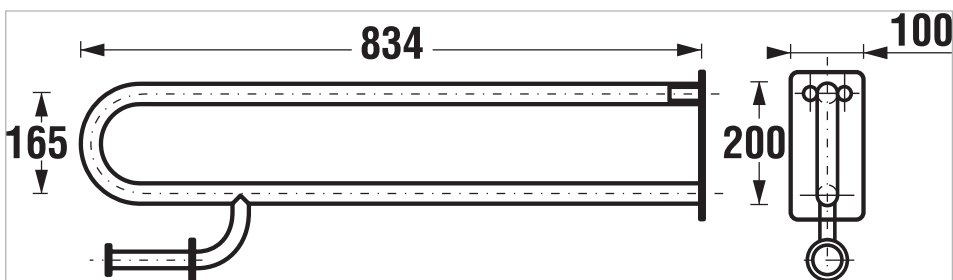

WC kapaszkodó, lehajtható, WC papír tartóval, rozsdamentes acél

Méreték

Hossz: 834 mm.

Szélesség: 100 mm.

Súly: 200 mm.

Technikai rajzok

A 834 mm hosszú, vécépapír tartóval ellátott, összecsukható wc fogantyú a korlátok nélküli fürdőszoba tartozékai közé tartozik, és rozsdamentes polírozott rozsdamentes acélból készült. Az Universum tartozékokra 30 év garanciát vállalunk. Javasoljuk, hogy a vízszintes összecsukható fogantyúkat a padló felett 800 mm magasságban helyezze el. Az egyik oldalról megközelíthető illemhelyek esetében a fogantyúnak mindig erről az oldalról dönthetőnek kell lennie, a segítségnyújtással vagy mindkét oldalról megközelíthető WC-knél mindkettőnek dönthetőnek kell lennie.