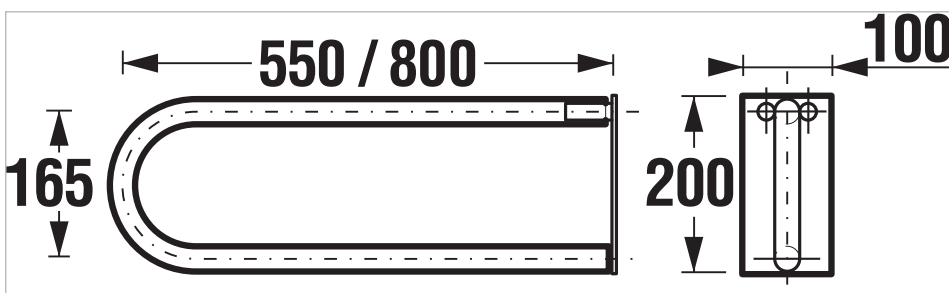

Kapaszkodó WC-hez, 550 mm, összecusukva, fehér

Méreték

Hossz: 550 mm.

Szélesség: 100 mm.

Súly: 200 mm.

Technikai rajzok

Az Universum sorozat 550 mm hosszú, mosdókagylóhoz alkalmas összecusukható WC-kilincse az akadálymentes tartozékok közé tartozik, rozsdamentes acélból készült.