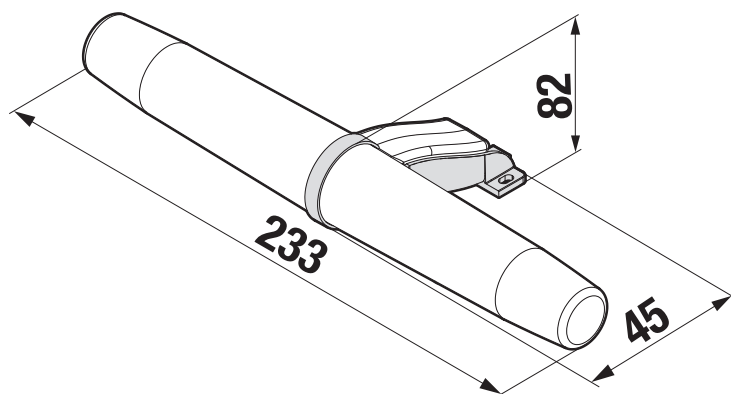

Világítás Horizon New, LED, IP 44, 1×6W, 390 lm

Méreték

Hossz: 233 mm.

Szélesség: 42 mm.

Súly: 85 mm.

Technikai rajzok

A tükörök minden fürdőszoba szerves és nagyon fontos részét képezik. Horizon Új, speciális teljesítményű LED technológiás világítás a biztonságos IP44 védetségű fokozatnak köszönhetően a kádtól 600 mm-re lévő zónában helyezhető el. Főleg kisméretű előregyártott fürdőszobákban használható nappali fény nélkül. A világítás felszerelhető Clear tükörre, minden táblás tükörre és tükörszekrényre. A Jika tükörvilágítás teljes mértékben megfelel az IEC 364-7-701 szigorú európai szabványnak. A tápkábel csatlakoztatását jobb villanyszerelőre bízni. A Jika fürdőszoba világításra 2 év garancia vonatkozik.