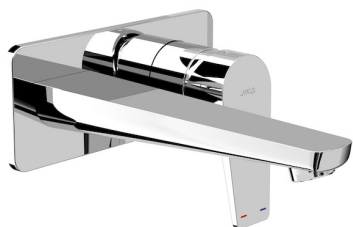

### Felső készlet rejtett mosdócsaptelep, króm