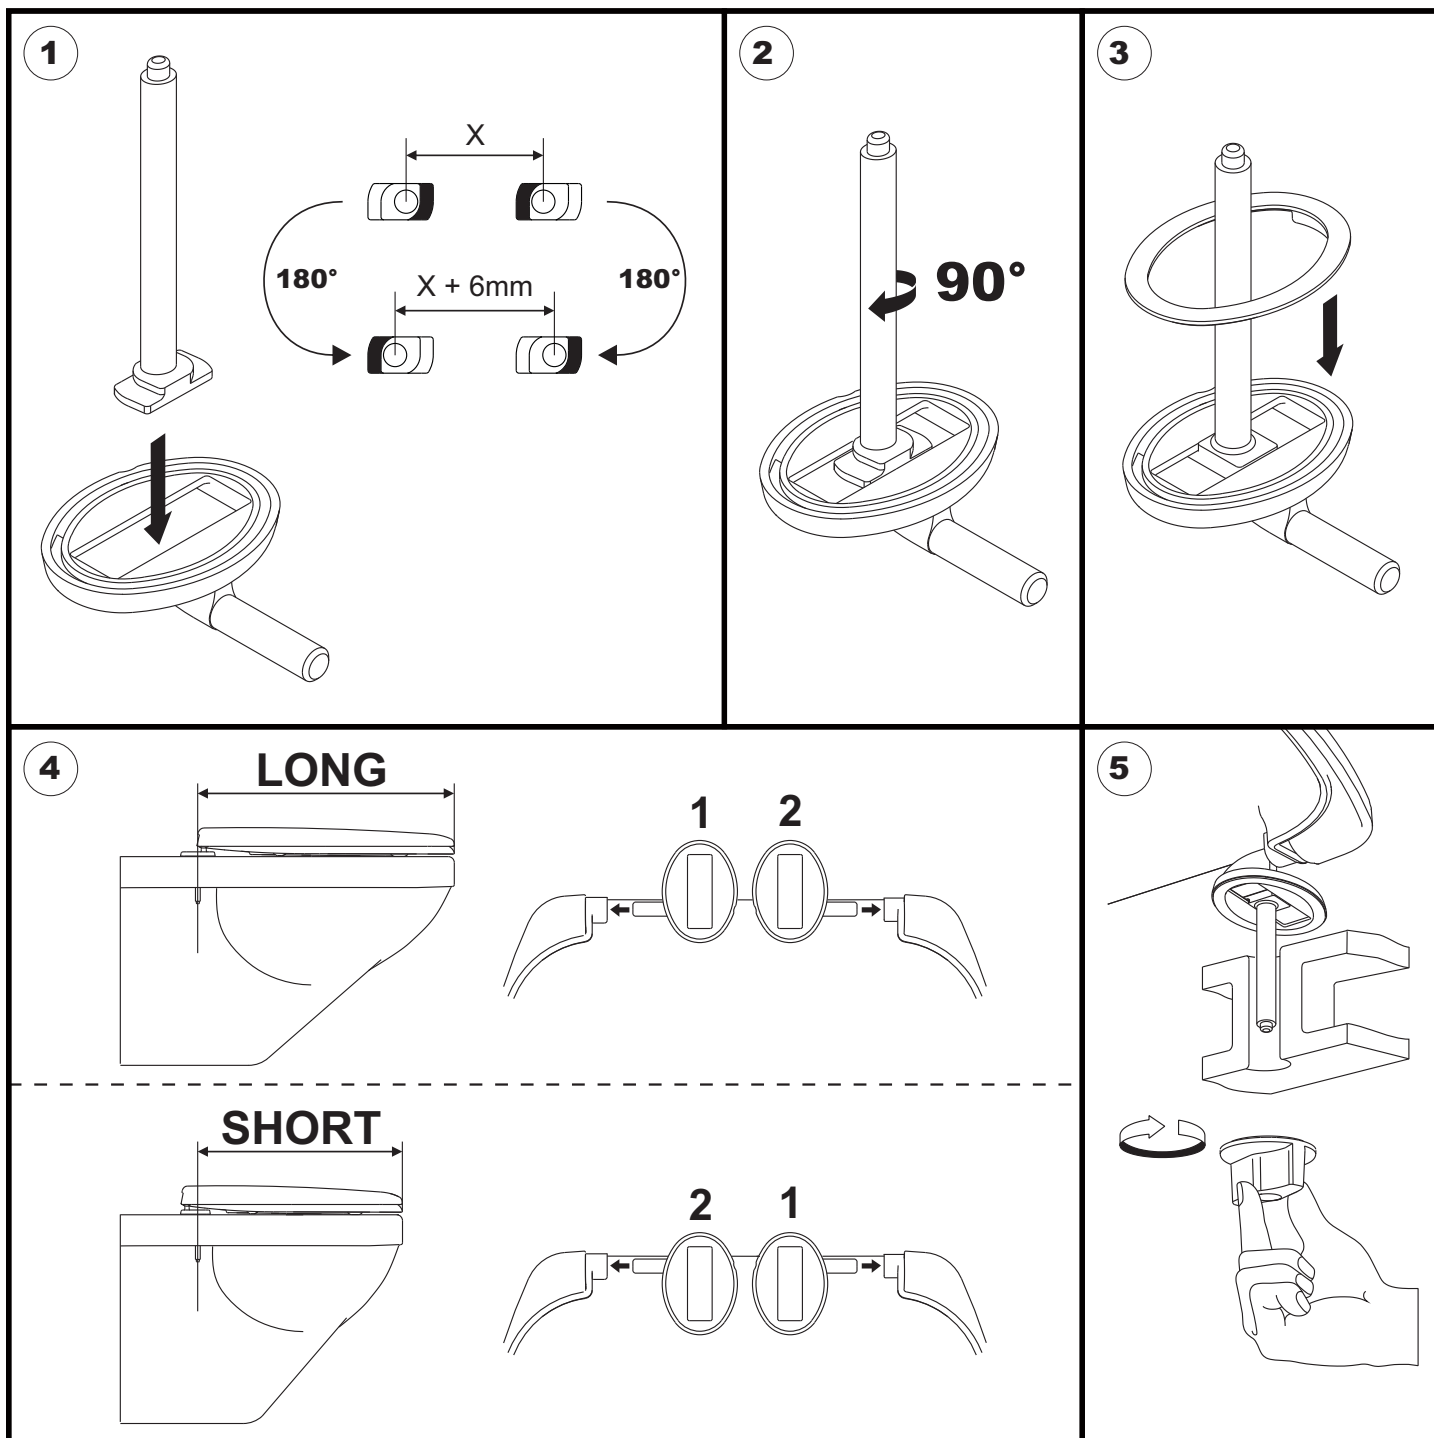

ZETA

Max.
150
kg

Alkali
pH-
Wert
mind. 6,0

Max.
85°C
3 Min.

JIKA

LAUFEN CZ s.r.o.
 V Tůních 3/1637
 120 00 Praha 2
 Česká republika
 Fax: +420/296 337 713
 e-mail: galerie@cz.laufen.com
 www.jika.cz