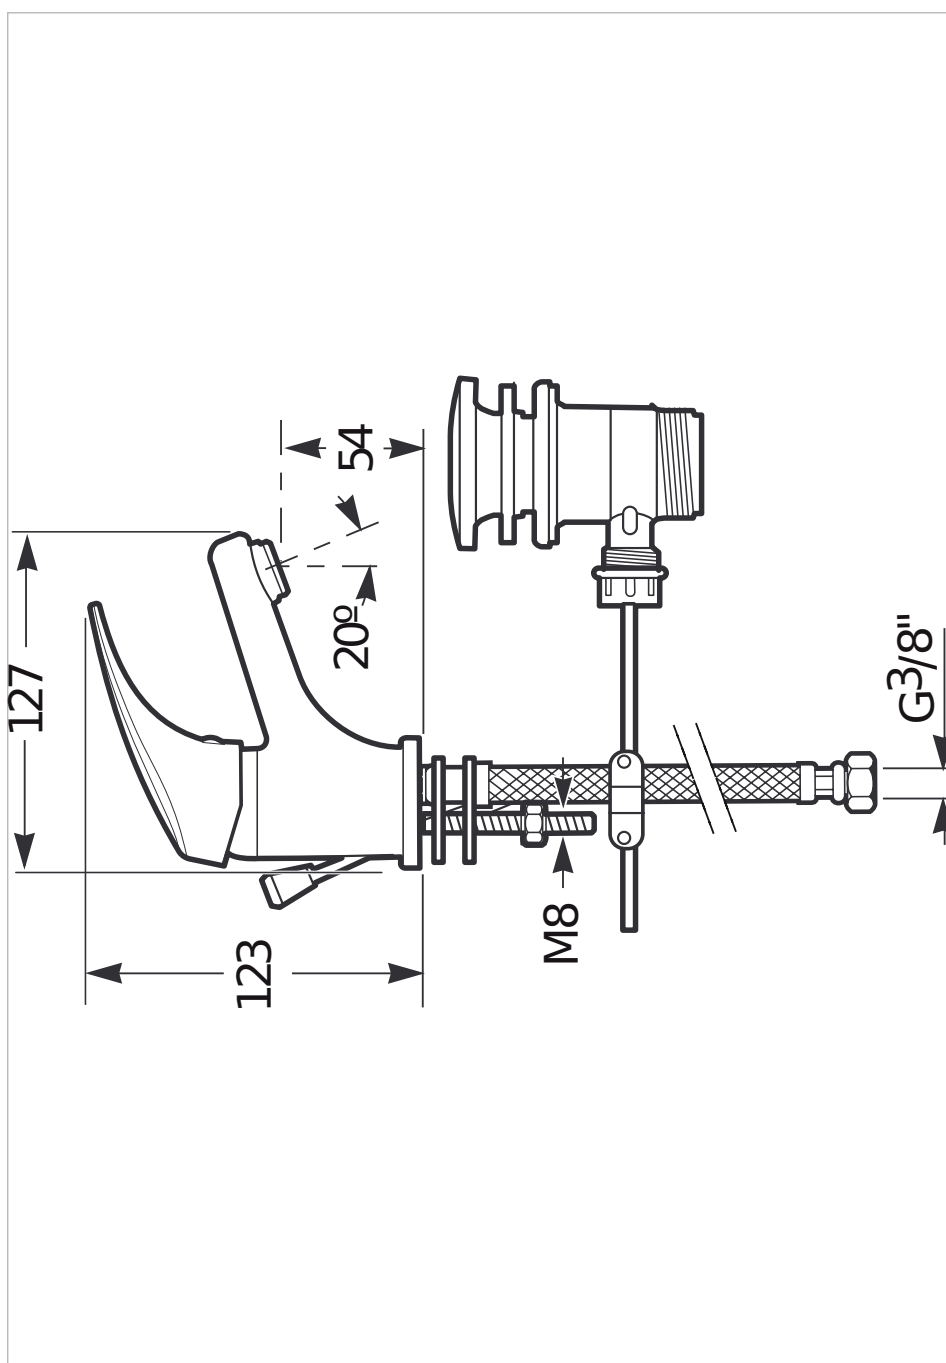

Egykaros mosdó csaptelep, húzórudas lefolyószeleppel, króm

A csatorna típusa: Húzórudas lefolyószelep
 Alkalmazás: Mosdókagyló
 Beszerelés típusa: Mosdóperemre szerelhető
 Csaptelep típusa: Egykaros
 Megmunkálás: Króm

Technikai rajzok

A Talas fürdőszobai csaptelepek kiváló áron képviselik a minőséget. A króm akkumulátorokat érdekesen kialakított kar jellemzi. A használt legújabb technológiának köszönhetően nagyszerűen néznek ki, és sok éven át díszítik fürdőszobáját. Ezeknek a csaptelepeknek az előnyei a kiváló minőségű kerámiapatronok, a minőségi tanúsítvánnyal rendelkező rozsdamentes acél csatlakozótömlők és a zuhanytartozékok széles választéka. A 111-es tételben található akkumulátor egy automatikus dugót tartalmaz, amely egyszerűen lehetővé teszi a leeresztő szelep nyitását és zárását. Az akkumulátor felületére és a kerámiapatronra 5 év garanciát vállalunk. 70 000 ciklusra tesztelve.