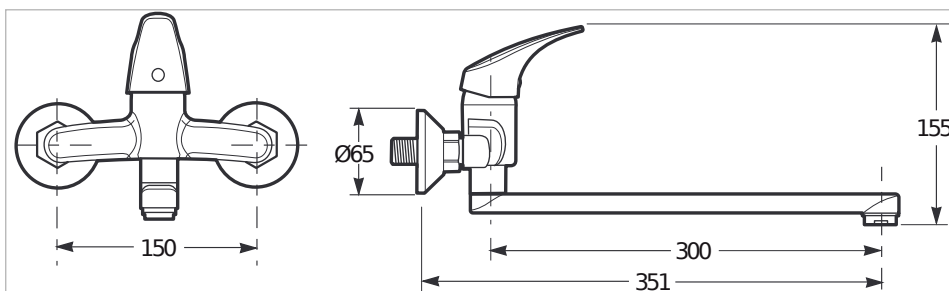

### Egykaros fali mosdó csaptelep, 300 mm-es, kifolyócsővel , króm

Alkalmazás: Mosdókagyló  
 Beszerelés típusa: Fali  
 Csaptelep típusa: Egykaros  
 Kifolyócső hossza (mm): 300  
 Megmunkálás: Króm

#### Technikai rajzok

A Talas csaptelepek kiváló áron képviselik a minőséget. A króm akkumulátorokat érdekesen kialakított kar jellemzi. A használt legújabb technológiának köszönhetően nagyszerűen néznek ki, és hosszú éveken át díszítik otthonát. Ezeknek a csaptelepeknek az előnyei a kiváló minőségű kerámiapatronok, a minőségi tanúsítvánnyal rendelkező rozsdamentes acél csatlakozótömlők és a zuhanytartozékok széles választéka. Mosdó és mosogató csaptelepekhez különböző áramlási sebességű levegőztető választható. A Talas mosdókagyló fali csaptelepet 3 változatban kínáljuk: 150, 210 vagy 300 mm-es alsó forgókarral. Az akkumulátor felületére és a kerámiapatronra 5 év garanciát vállalunk. 70 000 ciklusra tesztelve.