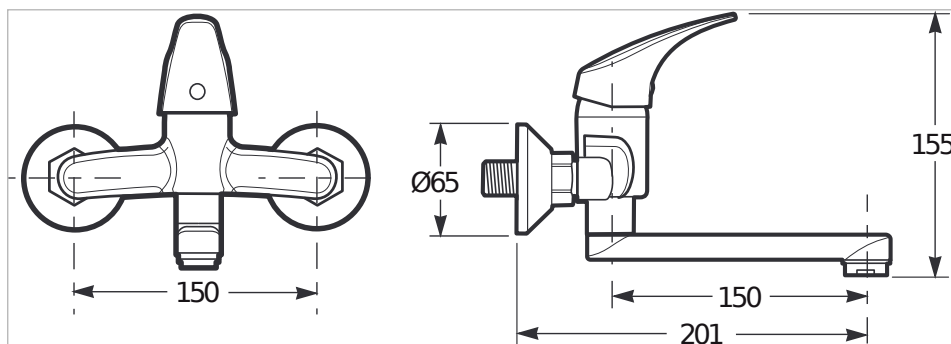

Egykaros fali mosdó csaptelep, 150 mm kifolyócsővel, króm

Alkalmazás: Mosdókagyló
 Beszerelés típusa: Fali
 Csaptelep típusa: Egykaros
 Kifolyócső hossza (mm): 150
 Megmunkálás: Króm

Kompatibilis

H3311N70044001 Egykaros zuhany-csaptelep, zuhanyzószeret nélkül, króm

Technikai rajzok

A Talas csaptelepek kiváló áron képviselik a minőséget. A króm akkumulátorokat érdekesen kialakított kar jellemzi. A használt legújabb technológiának köszönhetően nagyszerűen néznek ki, és hosszú éveken át díszítik otthonát. Ezeknek a csaptelepeknek az előnyei a kiváló minőségű kerámiapatronok, a minőségi tanúsítvánnyal rendelkező rozsdamentes acél csatlakozótömlők és a zuhanytartozékok széles választéka. Mosdó és mosogató csaptelepekhez különböző áramlási sebességű levegőztető választható. A Talas mosdókagyló fali csaptelepet 3 változatban kínáljuk: 150, 210 vagy 300 mm-es alsó forgókarral. Az akkumulátor felületére és a kerámiapatronra 5 év garanciát vállalunk. 70 000 ciklusra tesztelve.