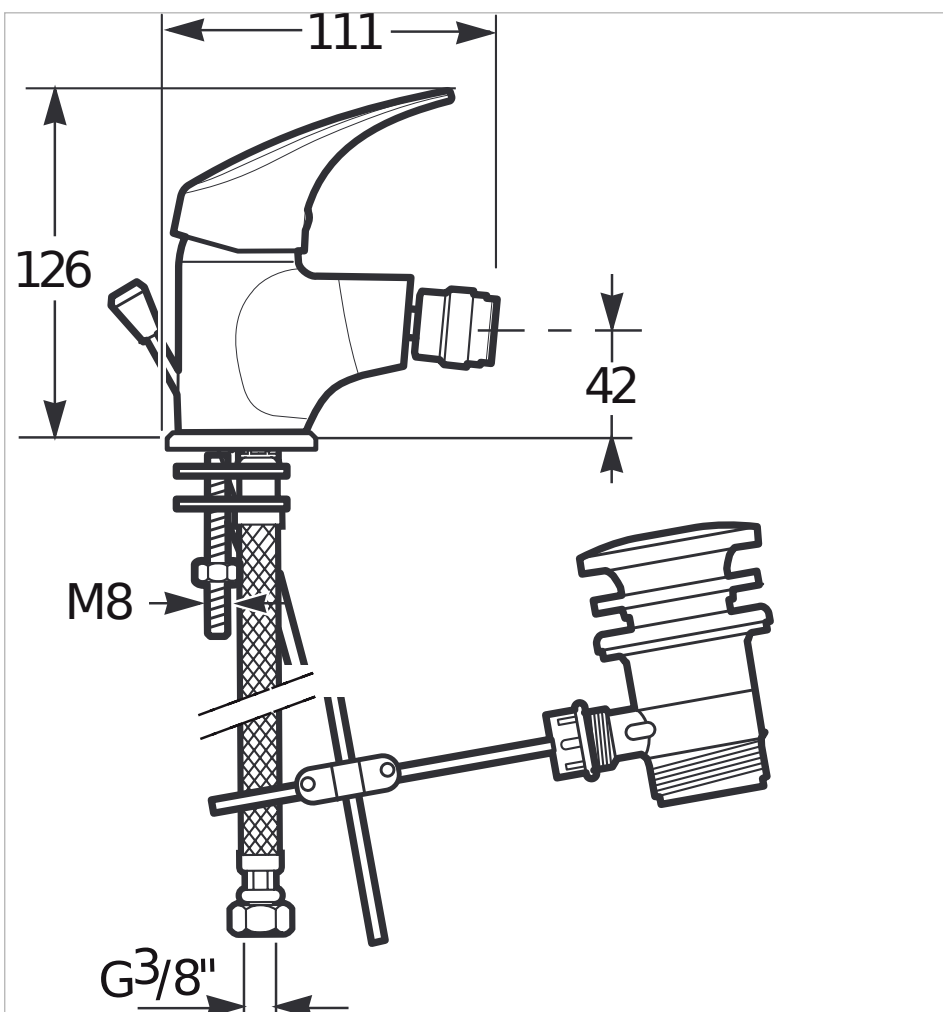

### Bidé csaptelep automata dugóval, króm

A csatorna típusa: Húzórudas lefolyószelep

Alkalmazás: Bidé

Beszereles típusa: Mosdóperemre szerelhető

Csaptelep típusa: Egykaros

Megmunkálás: Króm

#### Technikai rajzok

A Talas fürdőszobai csaptelepek kiváló áron képviselik a minőséget. A króm akkumulátorokat érdekesen kialakított kar jellemzi. A használt legújabb technológiának köszönhetően nagyszerűen néznek ki, és sok éven át díszítik fürdőszobáját. A 111-es tételben található bidé csaptelep egy automatikus dugót tartalmaz, amely könnyen lehetővé teszi a leeresztő szelep nyitását és zárását. Az akkumulátor felületére és a kerámiapatronra 5 év garanciát vállalunk.