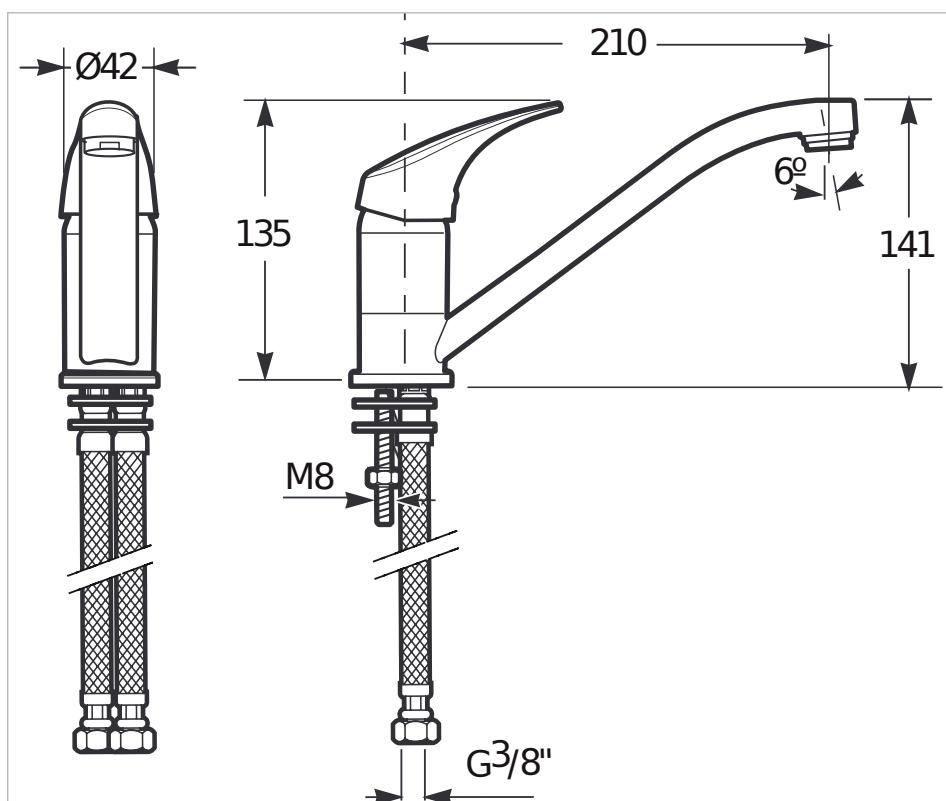

Mosogató csaptelep, álló, 210 mm-es kifolyócsővel, króm

Alkalmazás: Mosogató
 Beszerelés típusa: Mosdóperemre szerelhető
 Csaptelep típusa: Egykaros
 Kifolyócső hossza (mm): 210
 Megmunkálás: Króm

Technikai rajzok

A Talas fürdőszobai csaptelepek kiváló áron képviselik a minőséget. A króm akkumulátorokat érdekesen kialakított kar jellemzi. A használt legújabb technológiának köszönhetően nagyszerűen néznek ki, és sok éven át díszítik fürdőszobáját. A Talas mosogatócsaptelepeket 2 változatban kínáljuk: a klasszikus alsó forgókarral 143 vagy 210 mm a könnyű kezelés érdekében. Az akkumulátor felületére és a kerámiapatronra 5 év garanciát vállalunk.