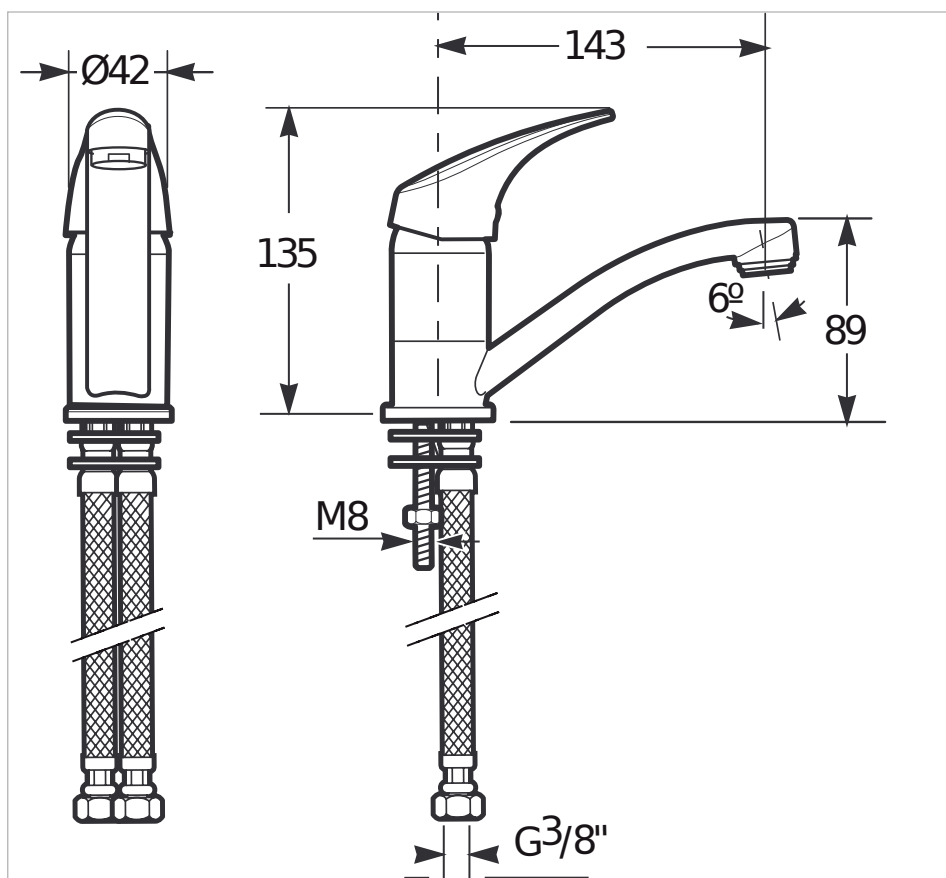

Mosogató csaptelep, álló, 143 mm-es kifolyócsővel, króm

Alkalmazás: Mosogató

Beszereles típusa: Mosdóperemre szerelhető

Csaptelep típusa: Egykaros

Kifolyócső hossza (mm): 143

Megmunkálás: Króm

Kompatibilis

H3311N70044001 Egykaros zuhany-csaptelep, zuhanyzószeret nélkül, króm

Technikai rajzok

A Talas fürdőszobai csaptelepek kiváló áron képviselik a minőséget. A króm akkumulátorokat érdekesen kialakított kar jellemzi. A használt legújabb technológiának köszönhetően nagyszerűen néznek ki, és sok éven át díszítik fürdőszobáját. A Talas mosogatócsaptelepeket 2 változatban kínáljuk: a klasszikus alsó forgókarral 143 vagy 210 mm a könnyű kezelés érdekében. Az akkumulátor felületére és a kerámiapatronra 5 év garanciát vállalunk.