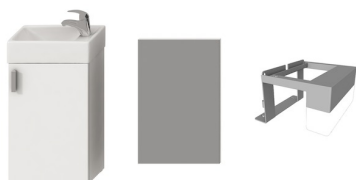

Alsószekrény-es mosdóval, csaplyukkal a jobb oldalon, 1 megfordítható ajtóval, tükörrel és világítással

A Petit alsószekrény már tervezésétől kezdve letisztult és egyszerű, így mindig modern marad. A dekorok fehér, szürke, sötét tölgy és cseresznye színben elérhetők. Az ajtó szerelvényeit 20.000 ciklus során teszteltük. 2 év garanciával.

Színek és opciók

	H4535141753001 Fehér
	H4535141753011 Szürke
	H4535141753021 Sötét tölgy
	H4535141753081 Cseresznye

Méretek

Hossz: 386 mm.

Szélesség: 221 mm.

Súly: 585 mm.

Kompatibilis

H453511 Alsószekrény-es mosdóval, csaplyukkal a jobb oldalon, 1 megfordítható ajtóval

H3111N10041101 Egykaros mosdó csaptelep, húzórudas lefolyószeleppel vagy húzórudas lefolyószelep nélkül, króm

Technikai rajzok