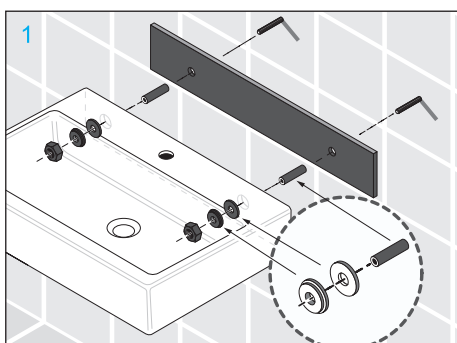

# JIKA

**JIKA**

LAUFEN CZ s.r.o.  
 V Tůních 3/1637  
 120 00 Praha 2  
 Česká republika  
 Fax: +420/296 337 713  
 e-mail: galerie@cz.laufen.com  
 www.jika.cz