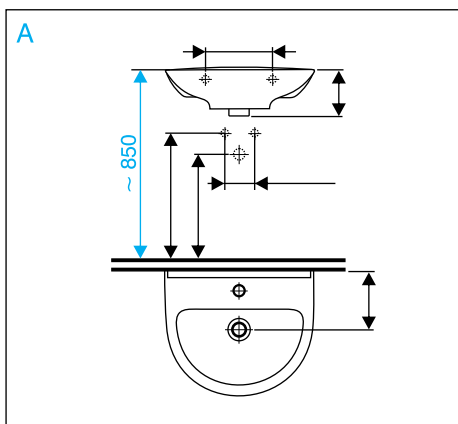

# JIKA

**JIKA**

LAUFEN CZ s.r.o.  
 V Tůních 3/1637  
 120 00 Praha 2  
 Česká republika  
 Fax: +420/296 337 713  
 e-mail: galerie@cz.laufen.com  
 www.jika.cz