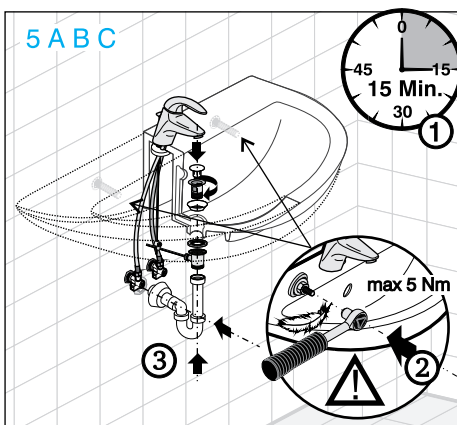

# JIKA

**JIKA**

LAUFEN CZ s.r.o.  
 V Tůních 3/1637  
 120 00 Praha 2  
 Česká republika  
 Fax: +420/296 337 713  
 e-mail: galerie@cz.laufen.com  
 www.jika.cz