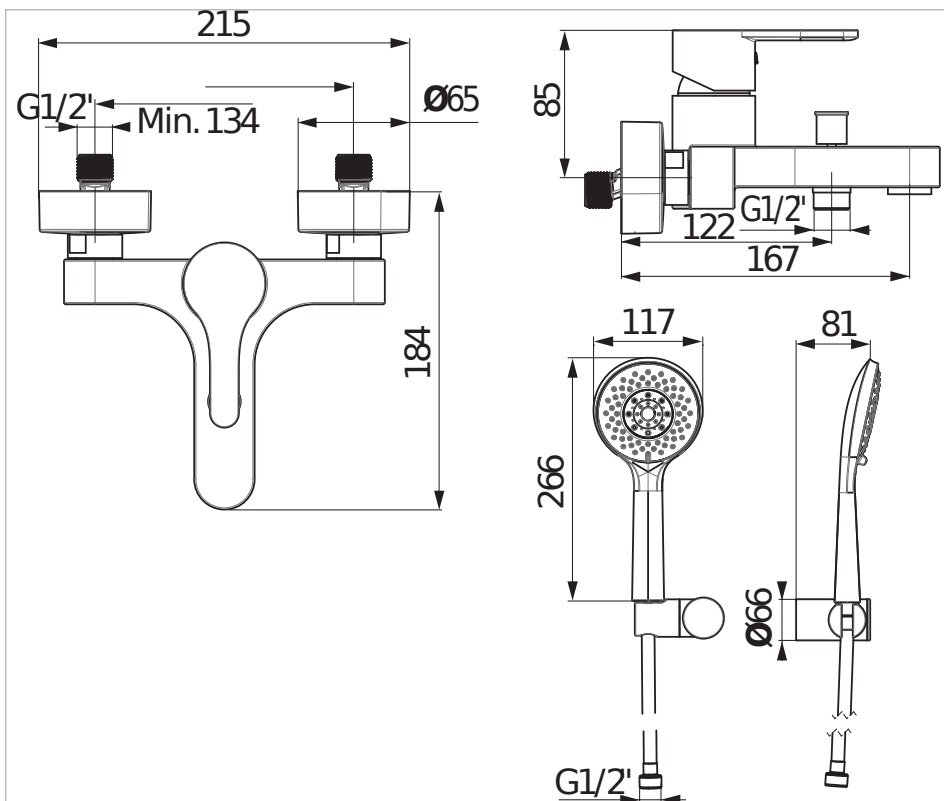

### Egykaros, fali kád-zuhany csaptelep, zuhanyszettel, króm

Alkalmazás: Fürdőkád  
 Beszerelés típusa: Fali  
 Csaptelep típusa: Egykaros  
 Megmunkálás: Króm

#### Technikai rajzok

A Mio-N fürdőszobai csaptelep sorozat népszerű termékcsaládja elegáns formáinak és egyszerű karos kezelőszerveinek köszönhetően. A kádfali karos csaptelep zuhanykészletet (4 funkciós kézizuhany Ø 130 mm, tartó és zuhanycső 1700 mm), valamint egy visszacsapó szelepet tartalmaz a szennyezett víz visszaszívása ellen a vízellátó rendszerbe. A kerámiapatront (Ø 40 mm) az OptimEco rendszer javítja, amely megkönnyíti a hőmérséklet és a vízáramlás szabályozását. A perátor speciális vízkömentes anyagból készült. A Mio-N csaptelepek króm felületére és kerámia patronjaira 5 év kiterjesztett garancia vonatkozik. A Mio-N csaptelepek és zuhanytartozékok teljesek és 100%-ban tesztelték a JIKA Znojmo gyárban.