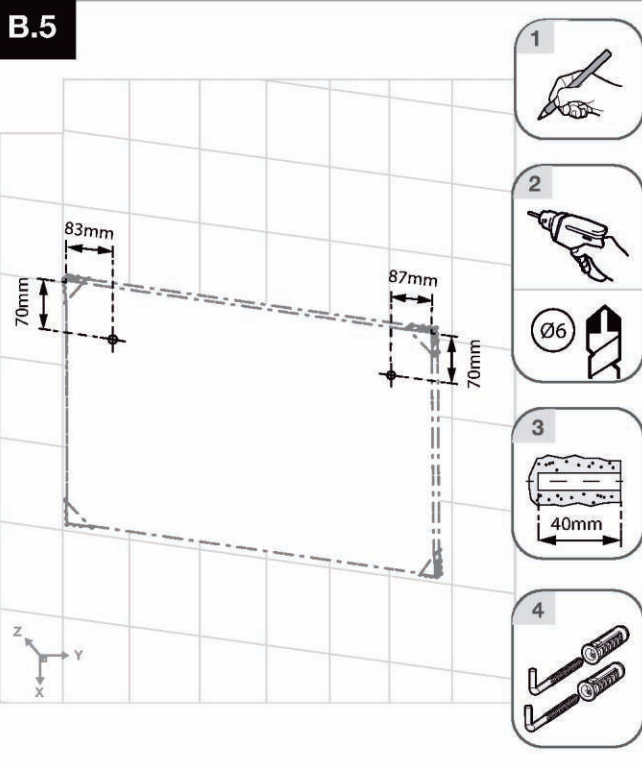

## LYRA

4.5318.1.038.xxx.1	x1	x1
4.5319.1.038.xxx.1	x1	x1
4.5320.1.038.xxx.1	x1	x1
4.5321.1.038.xxx.1	x1	x1

	X	Y	Z
4.5318.1.038.xxx.1	400	750	19
4.5319.1.038.xxx.1	500	750	19
4.5320.1.038.xxx.1	600	750	19
4.5321.1.038.xxx.1	700	750	19

OPTIONAL

B.1

B.2

B.3

B.4

B.5

B.6