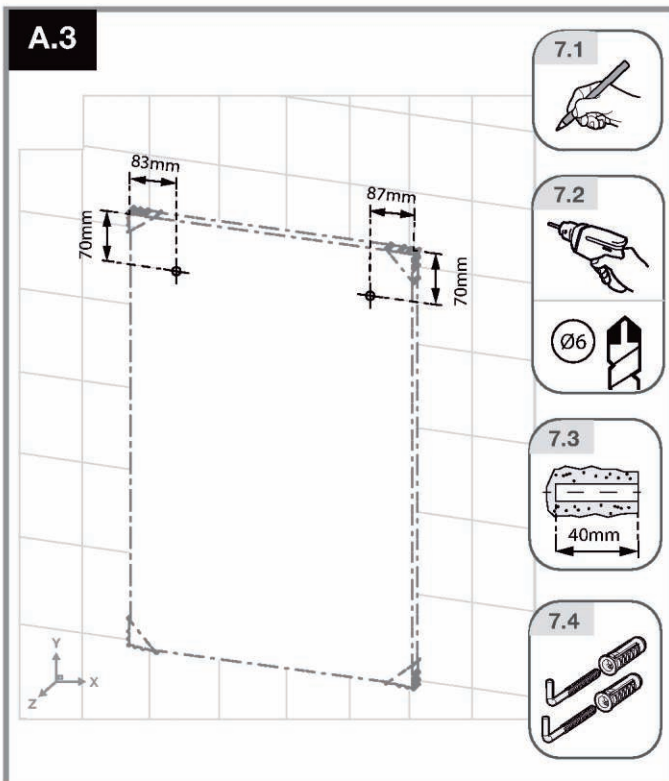

## LYRA

4.5318.1.038.xxx.1	x1	x1
4.5319.1.038.xxx.1	x1	x1
4.5320.1.038.xxx.1	x1	x1
4.5321.1.038.xxx.1	x1	x1

	X	Y	Z
4.5318.1.038.xxx.1	400	750	19
4.5319.1.038.xxx.1	500	750	19
4.5320.1.038.xxx.1	600	750	19
4.5321.1.038.xxx.1	700	750	19

OPTIONAL

B.1

B.2

B.3

B.4

B.5

B.6