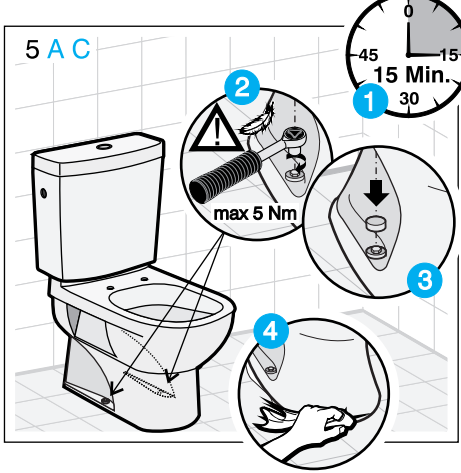

JIKA

JIKA

LAUFEN CZ s.r.o.
V Tůních 3/1637
120 00 Praha 2
Česká republika
Fax: +420/296 337 713
e-mail: galerie@cz.laufen.com
www.jika.cz