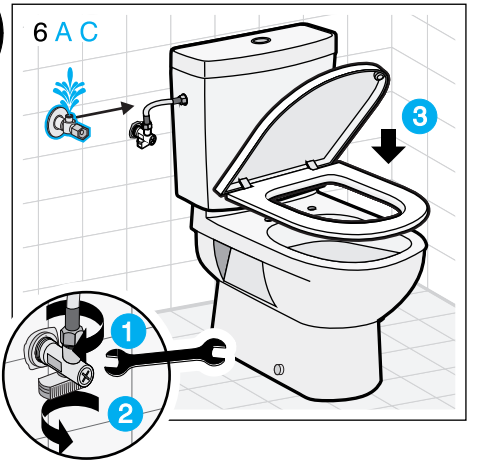

JIKA

JIKA

LAUFEN CZ s.r.o.
V Tůních 3/1637
120 00 Praha 2
Česká republika
Fax: +420/296 337 713
e-mail: galerie@cz.laufen.com
www.jika.cz