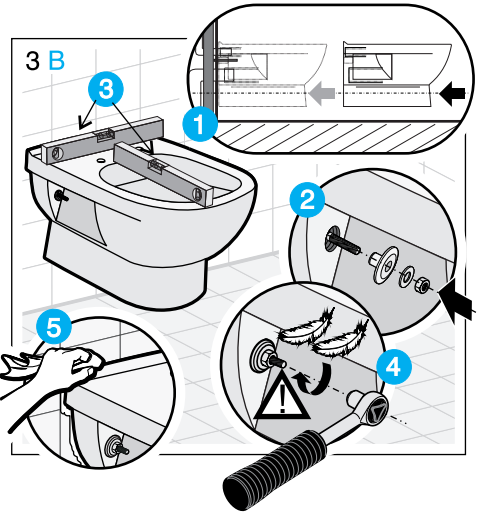

JIKA

JIKA

LAUFEN CZ s.r.o.
V Tůních 3/1637
120 00 Praha 2
Česká republika
Fax: +420/296 337 713
e-mail: galerie@cz.laufen.com
www.jika.cz