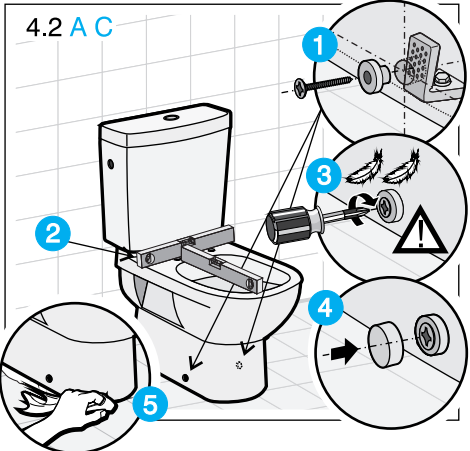

JIKA

JIKA

LAUFEN CZ s.r.o.
V Tůních 3/1637
120 00 Praha 2
Česká republika
Fax: +420/296 337 713
e-mail: galerie@cz.laufen.com
www.jika.cz