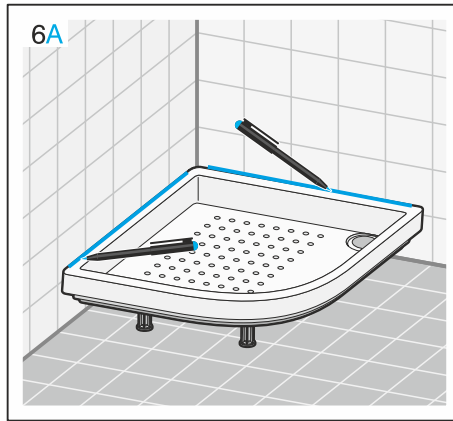

## DEEP by JIKA

- 2.1182.1.000.000.1 - 800x800x80 mm
- 2.1182.2.000.000.1 - 900x900x80 mm
- 2.1182.3.000.000.1 - 1000x1000x80 mm
- 2.1183.1.000.000.1 - 800x800x63 mm
- 2.1183.2.000.000.1 - 900x900x63 mm
- 2.1183.3.000.000.1 - 1000x1000x63 mm
- 2.1382.1.000.000.1 - 800x800x80 mm, radius 550 mm
- 2.1382.2.000.000.1 - 900x900x80 mm, radius 550 mm
- 2.1382.3.000.000.1 - 1000x1000x80 mm, radius 550 mm
- 2.1383.1.000.000.1 - 800x800x63 mm, radius 550 mm
- 2.1383.2.000.000.1 - 900x900x63 mm, radius 550 mm
- 2.1383.3.000.000.1 - 1000x1000x63 mm, radius 550 mm