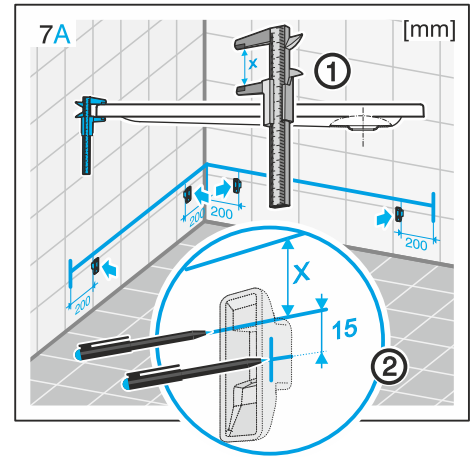

## DEEP by JIKA

- 2.1182.1.000.000.1 - 800x800x80 mm
- 2.1182.2.000.000.1 - 900x900x80 mm
- 2.1182.3.000.000.1 - 1000x1000x80 mm
- 2.1183.1.000.000.1 - 800x800x63 mm
- 2.1183.2.000.000.1 - 900x900x63 mm
- 2.1183.3.000.000.1 - 1000x1000x63 mm
- 2.1382.1.000.000.1 - 800x800x80 mm, radius 550 mm
- 2.1382.2.000.000.1 - 900x900x80 mm, radius 550 mm
- 2.1382.3.000.000.1 - 1000x1000x80 mm, radius 550 mm
- 2.1383.1.000.000.1 - 800x800x63 mm, radius 550 mm
- 2.1383.2.000.000.1 - 900x900x63 mm, radius 550 mm
- 2.1383.3.000.000.1 - 1000x1000x63 mm, radius 550 mm