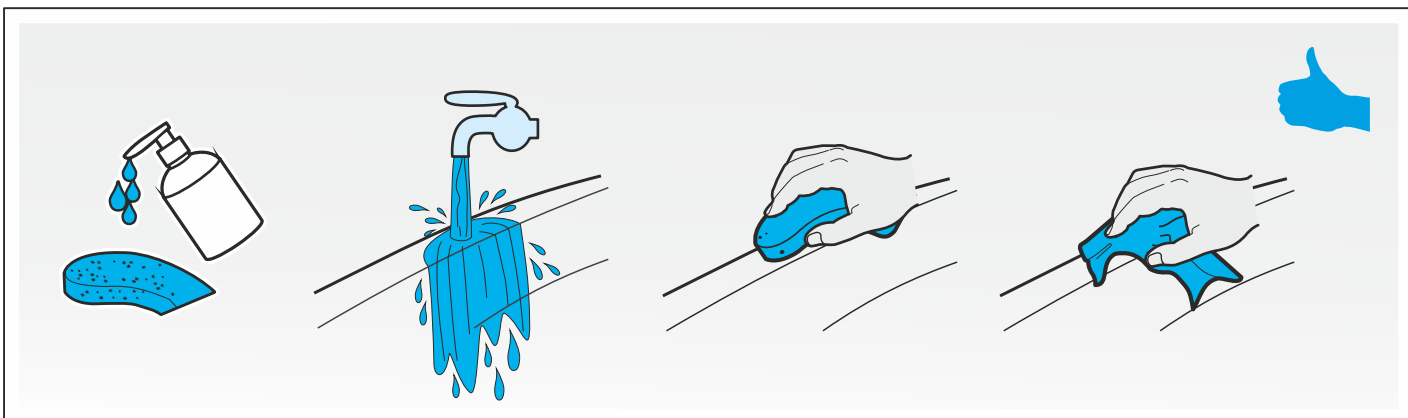

## DEEP by JIKA

- 2.1182.1.000.000.1 - 800x800x80 mm
- 2.1182.2.000.000.1 - 900x900x80 mm
- 2.1182.3.000.000.1 - 1000x1000x80 mm
- 2.1183.1.000.000.1 - 800x800x63 mm
- 2.1183.2.000.000.1 - 900x900x63 mm
- 2.1183.3.000.000.1 - 1000x1000x63 mm
- 2.1382.1.000.000.1 - 800x800x80 mm, radius 550 mm
- 2.1382.2.000.000.1 - 900x900x80 mm, radius 550 mm
- 2.1382.3.000.000.1 - 1000x1000x80 mm, radius 550 mm
- 2.1383.1.000.000.1 - 800x800x63 mm, radius 550 mm
- 2.1383.2.000.000.1 - 900x900x63 mm, radius 550 mm
- 2.1383.3.000.000.1 - 1000x1000x63 mm, radius 550 mm