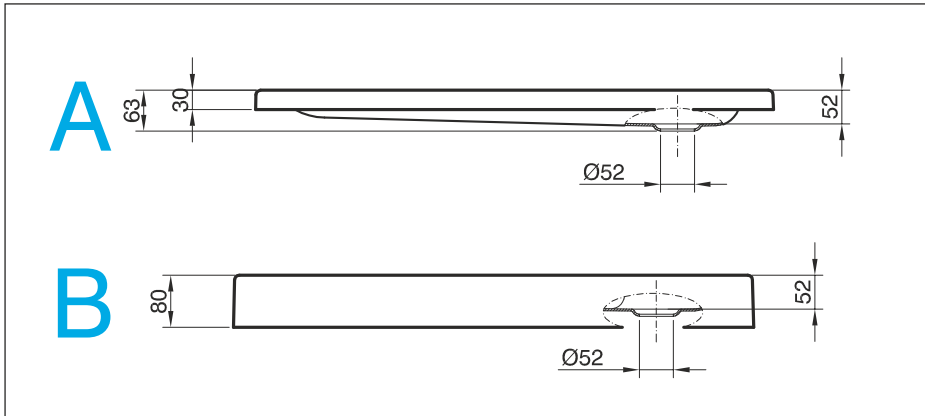

## DEEP by JIKA

- 2.1182.1.000.000.1 - 800x800x80 mm
- 2.1182.2.000.000.1 - 900x900x80 mm
- 2.1182.3.000.000.1 - 1000x1000x80 mm
- 2.1183.1.000.000.1 - 800x800x63 mm
- 2.1183.2.000.000.1 - 900x900x63 mm
- 2.1183.3.000.000.1 - 1000x1000x63 mm
- 2.1382.1.000.000.1 - 800x800x80 mm, radius 550 mm
- 2.1382.2.000.000.1 - 900x900x80 mm, radius 550 mm
- 2.1382.3.000.000.1 - 1000x1000x80 mm, radius 550 mm
- 2.1383.1.000.000.1 - 800x800x63 mm, radius 550 mm
- 2.1383.2.000.000.1 - 900x900x63 mm, radius 550 mm
- 2.1383.3.000.000.1 - 1000x1000x63 mm, radius 550 mm