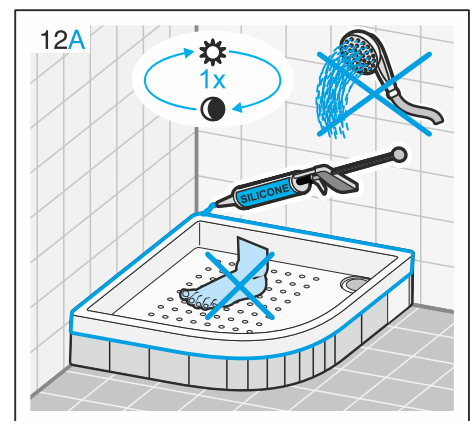

## DEEP by JIKA

- 2.1182.1.000.000.1 - 800x800x80 mm
- 2.1182.2.000.000.1 - 900x900x80 mm
- 2.1182.3.000.000.1 - 1000x1000x80 mm
- 2.1183.1.000.000.1 - 800x800x63 mm
- 2.1183.2.000.000.1 - 900x900x63 mm
- 2.1183.3.000.000.1 - 1000x1000x63 mm
- 2.1382.1.000.000.1 - 800x800x80 mm, radius 550 mm
- 2.1382.2.000.000.1 - 900x900x80 mm, radius 550 mm
- 2.1382.3.000.000.1 - 1000x1000x80 mm, radius 550 mm
- 2.1383.1.000.000.1 - 800x800x63 mm, radius 550 mm
- 2.1383.2.000.000.1 - 900x900x63 mm, radius 550 mm
- 2.1383.3.000.000.1 - 1000x1000x63 mm, radius 550 mm