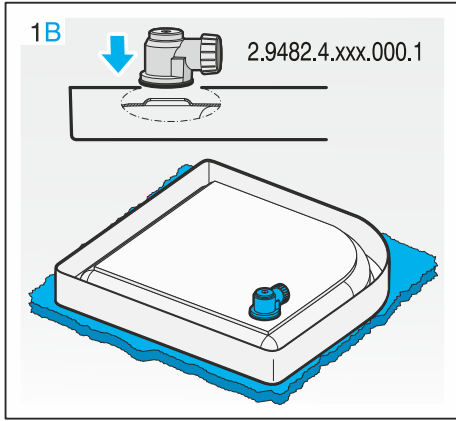

## DEEP by JIKA

- 2.1182.1.000.000.1 - 800x800x80 mm
- 2.1182.2.000.000.1 - 900x900x80 mm
- 2.1182.3.000.000.1 - 1000x1000x80 mm
- 2.1183.1.000.000.1 - 800x800x63 mm
- 2.1183.2.000.000.1 - 900x900x63 mm
- 2.1183.3.000.000.1 - 1000x1000x63 mm
- 2.1382.1.000.000.1 - 800x800x80 mm, radius 550 mm
- 2.1382.2.000.000.1 - 900x900x80 mm, radius 550 mm
- 2.1382.3.000.000.1 - 1000x1000x80 mm, radius 550 mm
- 2.1383.1.000.000.1 - 800x800x63 mm, radius 550 mm
- 2.1383.2.000.000.1 - 900x900x63 mm, radius 550 mm
- 2.1383.3.000.000.1 - 1000x1000x63 mm, radius 550 mm