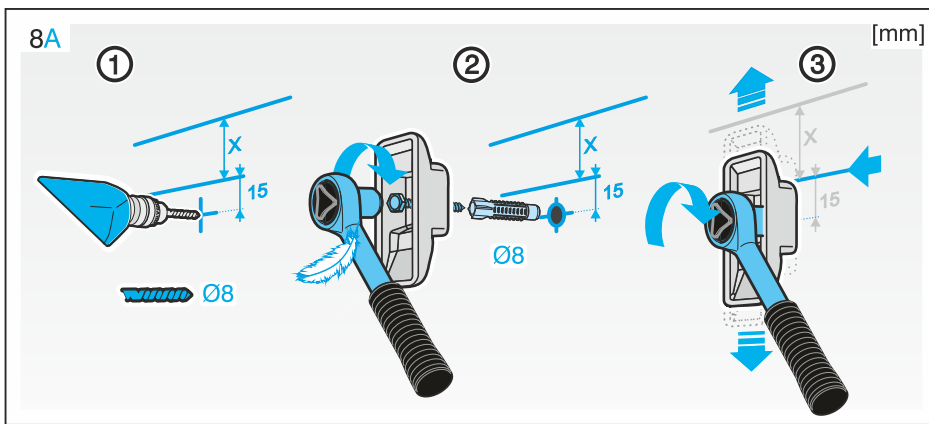

## DEEP by JIKA

- 2.1182.1.000.000.1 - 800x800x80 mm
- 2.1182.2.000.000.1 - 900x900x80 mm
- 2.1182.3.000.000.1 - 1000x1000x80 mm
- 2.1183.1.000.000.1 - 800x800x63 mm
- 2.1183.2.000.000.1 - 900x900x63 mm
- 2.1183.3.000.000.1 - 1000x1000x63 mm
- 2.1382.1.000.000.1 - 800x800x80 mm, radius 550 mm
- 2.1382.2.000.000.1 - 900x900x80 mm, radius 550 mm
- 2.1382.3.000.000.1 - 1000x1000x80 mm, radius 550 mm
- 2.1383.1.000.000.1 - 800x800x63 mm, radius 550 mm
- 2.1383.2.000.000.1 - 900x900x63 mm, radius 550 mm
- 2.1383.3.000.000.1 - 1000x1000x63 mm, radius 550 mm