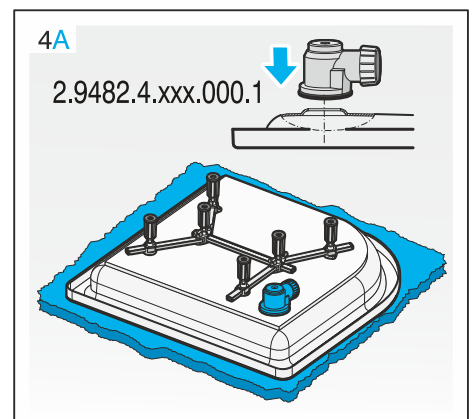

## DEEP by JIKA

- 2.1182.1.000.000.1 - 800x800x80 mm
- 2.1182.2.000.000.1 - 900x900x80 mm
- 2.1182.3.000.000.1 - 1000x1000x80 mm
- 2.1183.1.000.000.1 - 800x800x63 mm
- 2.1183.2.000.000.1 - 900x900x63 mm
- 2.1183.3.000.000.1 - 1000x1000x63 mm
- 2.1382.1.000.000.1 - 800x800x80 mm, radius 550 mm
- 2.1382.2.000.000.1 - 900x900x80 mm, radius 550 mm
- 2.1382.3.000.000.1 - 1000x1000x80 mm, radius 550 mm
- 2.1383.1.000.000.1 - 800x800x63 mm, radius 550 mm
- 2.1383.2.000.000.1 - 900x900x63 mm, radius 550 mm
- 2.1383.3.000.000.1 - 1000x1000x63 mm, radius 550 mm