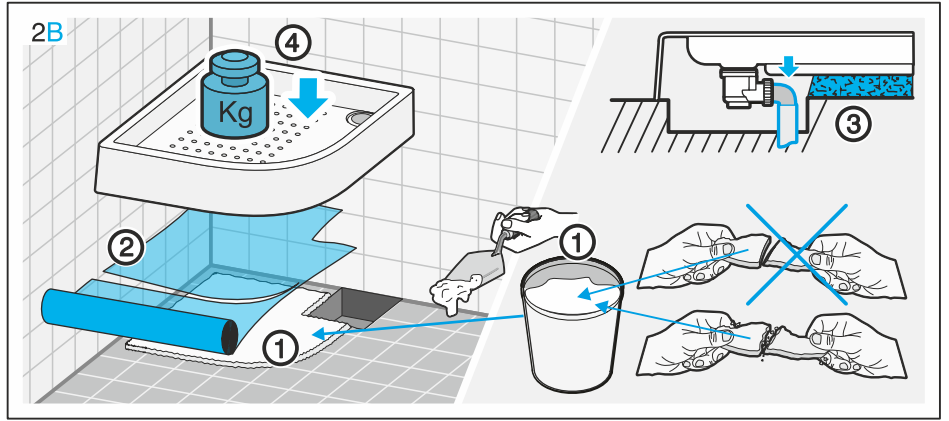

## DEEP by JIKA

- 2.1182.1.000.000.1 - 800x800x80 mm
- 2.1182.2.000.000.1 - 900x900x80 mm
- 2.1182.3.000.000.1 - 1000x1000x80 mm
- 2.1183.1.000.000.1 - 800x800x63 mm
- 2.1183.2.000.000.1 - 900x900x63 mm
- 2.1183.3.000.000.1 - 1000x1000x63 mm
- 2.1382.1.000.000.1 - 800x800x80 mm, radius 550 mm
- 2.1382.2.000.000.1 - 900x900x80 mm, radius 550 mm
- 2.1382.3.000.000.1 - 1000x1000x80 mm, radius 550 mm
- 2.1383.1.000.000.1 - 800x800x63 mm, radius 550 mm
- 2.1383.2.000.000.1 - 900x900x63 mm, radius 550 mm
- 2.1383.3.000.000.1 - 1000x1000x63 mm, radius 550 mm