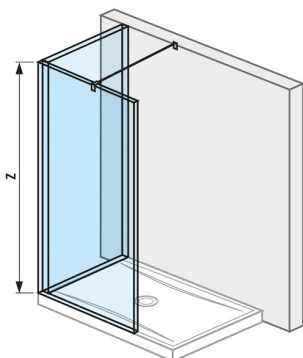

Üvegfal walk-in "L" zuhanytálcához 1400x900 mm

Alkalmas:: Zuhanytálca

Színek és opciók

H2694260026681 Ezüst/átlátszó üveg

Méretek

Hossz: 1394 mm.

Szélesség: 884 mm.

Súly: 2000 mm.

Adjon modern és kivételes megjelenést fürdőszobájának a Pure üvegfalakkal. Az "L" üvegfal 1400x900 mm méretű zuhanytálcához készült. A speciális üveget a 8 mm vastag JIKA perla Glass felületkezeléssel többféle formára hajtogathatja, így a zuhanykabin tökéletesen kihasználja fürdőszobája lehetőségeit. A zuhany építése Pure szemüveggel gyerekjáték. A terméket az oldalprofilal és a rugóstaggal együtt szállítjuk. 5 év garancia biztosított. Az Európai Unióban készült.