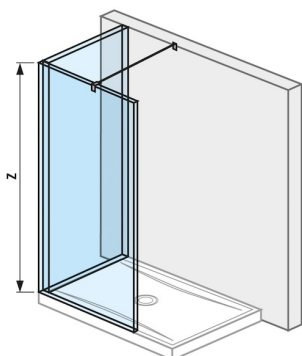

Üveg zuhany paraván walk-in "L" kádhoz 1400x800 mm

Alkalmas:: Zuhanytálca

Színek és opciók

H2694250026681 Ezüst/átlátszó üveg

Méretek

Hossz: 1394 mm.

Szélesség: 784 mm.

Súly: 2000 mm.

Adjon modern és kivételes megjelenést fürdőszobájának a Pure üvegfalakkal. Az "L" üvegfal 1400x800 mm méretű zuhanytálcahoz készült. A speciális üveget a 8 mm vastag JIKA perla Glass felületkezeléssel többféle formára hajtogathatja, így a zuhanykabin tökéletesen kihasználja fürdőszobája lehetőségeit. A zuhany építése Pure szemüveggel gyerekjáték. A terméket az oldalprofilal és a rugóstaggal együtt szállítjuk. 5 év garancia biztosított. Az Európai Unióban készült.