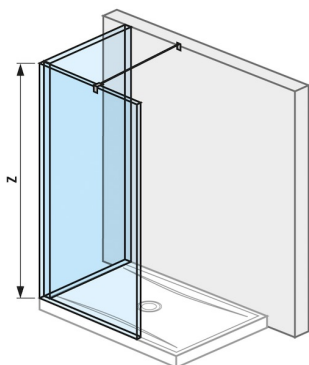

### Üvegfal walk-in "L" zuhanytálcához 1300x900 mm

Alkalmas:: Zuhanytálca

#### Méretek

Hossz: 1294 mm.

Szélesség: 884 mm.

Súly: 2000 mm.

Adjon modern és kivételes megjelenést fürdőszobájának a Pure üvegfalakkal. Az "L" üvegfal 1300x900 mm méretű zuhanytálcához készült. A speciális üveget a 8 mm vastag JIKA perla Glass felületkezeléssel többféle formára hajtogathatja, így a zuhanykabin tökéletesen kihasználja fürdőszobája lehetőségeit. A zuhany építése Pure szemüveggel gyerekjáték. A terméket az oldalprofilal és a rugóstaggal együtt szállítjuk. 5 év garancia biztosított. Az Európai Unióban készült.