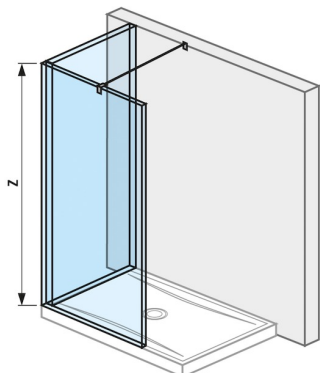

Üvegfal walk-in "L" zuhanytálcához 1300x800 mm

Alkalmas:: Zuhanytálca

Színek és opciók

H2694230026681 Ezüst/átlátszó üveg

Méretek

Hossz: 1294 mm.

Szélesség: 784 mm.

Súly: 2000 mm.

Adjon modern és kivételes megjelenést fürdőszobájának a Pure üvegfalakkal. Az "L" üvegfal 1300x800 mm méretű zuhanytálcához készült. A speciális üveget a 8 mm vastag JIKA perla Glass felületkezeléssel többféle formára hajtogathatja, így a zuhanykabin tökéletesen kihasználja fürdőszobája lehetőségeit. A zuhany építése Pure szemüveggel gyerekjáték. A terméket az oldalprofilal és a rugóstaggal együtt szállítjuk. 5 év garancia biztosított. Az Európai Unióban készült.