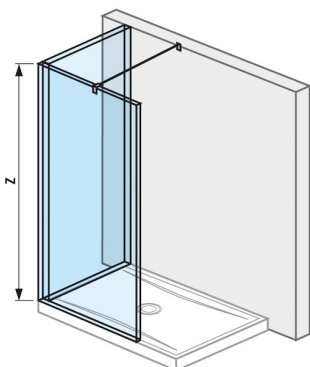

Üvegfal "L" zuhanytálcához 1200x900 mm

Alkalmas:: Zuhanytálca

Színek és opciók

H2694220026681 Ezüst/átlátszó üveg

Méretek

Hossz: 1194 mm.

Szélesség: 884 mm.

Súly: 2000 mm.

Adjon modern és kivételes megjelenést fürdőszobájának a Pure üvegfalakkal. Az "L" üvegfal 1200x900 mm méretű zuhanytálcához készült. A speciális üveget a 8 mm vastag JIKA perla Glass felületkezeléssel többféle formára hajtogathatja, így a zuhanykabin tökéletesen kihasználja fürdőszobája lehetőségeit. A zuhany építése Pure szemüveggel gyerekjáték. A terméket az oldalprofilal és a rugóstaggal együtt szállítjuk. 5 év garancia biztosított. Az Európai Unióban készült.