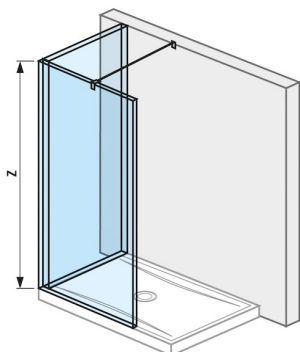

Üvegfal "L" zuhanytálcához 1200x800 mm

Alkalmas:: Zuhanytálca

Színek és opciók

H2694210026681 Ezüst/átlátszó üveg

Méretek

Hossz: 1194 mm.

Szélesség: 784 mm.

Súly: 2000 mm.

Adjon modern és kivételes megjelenést fürdőszobájának a Pure üvegfalakkal. Az "L" üvegfal 1200x800 mm méretű zuhanytálcához készült. A speciális üveget a 8 mm vastag JIKA perla Glass felületkezeléssel többféle formára hajtogathatja, így a zuhanykabin tökéletesen kihasználja fürdőszobája lehetőségeit. A zuhany építése Pure szemüveggel gyerekjáték. A terméket az oldalprofilal és a rugóstaggal együtt szállítjuk. 5 év garancia biztosított. Az Európai Unióban készült.