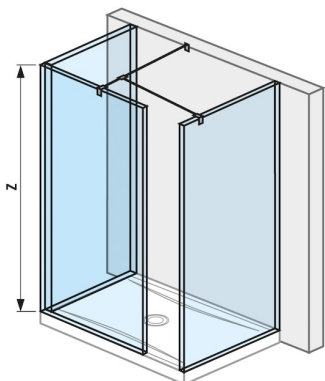

Üvegfal walk-in zuhanytálcahoz 1400x900 mm

Alkalmas:: Zuhanytálca

Színek és opciók

H2694200026681 Ezüst/átlátszó üveg

Méretek

Hossz: 794 mm.

Szélesség: 884 mm.

Súly: 2000 mm.

Adjon modern és kivételes megjelenést fürdőszobájának a Pure üvegfalakkal. Az üvegfal 1400x900 mm méretű zuhanytálca számára készült. A speciális üveget a 8 mm vastag JIKA perla Glass felületkezeléssel többféle formára hajtogathatja, így a zuhanykabin tökéletesen kihasználja fürdőszobája lehetőségeit. A zuhany építése Pure szemüveggel gyerekjáték. A terméket az oldalprofilal és a rugóstaggal együtt szállítjuk. 5 év garancia biztosított. Az Európai Unióban készült