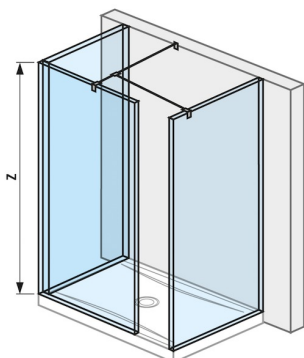

Üvegfal walk-in zuhanytálcahoz 1200/1300x900 mm

Alkalmas:: Zuhanytálca
 Üveg vastagsága (mm): 8

Színek és opciók

H2684280026681 Ezüst/átlátszó üveg

Méretek

Hossz: 694 mm.
 Szélesség: 884 mm.
 Súly: 2000 mm.

Adjon modern és kivételes megjelenést fürdőszobájának a Pure üvegfallal. Az üvegfal 1200 / 1300x900 mm méretű zuhanytálca számára készült. Speciális üvegeket a 8 mm vastag JIKA perla Glass felületkezeléssel többféle formára hajtogathat, így a zuhanyfelület tökéletesen kihasználja fürdőszobája lehetőségeit. A zuhany építése Pure szemüveggel gyerekjáték. A terméket az oldalprofilal és a rugóstaggal együtt szállítjuk.