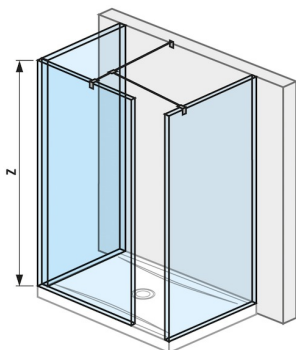

Üvegfal zuhanytálcahoz 1200/1300x800 mm

Alkalmas:: Zuhanytálca
 Üveg vastagsága (mm): 8

Színek és opciók

H2684270026681 Ezüst/átlátszó üveg

Méretek

Hossz: 694 mm.
 Szélesség: 784 mm.
 Súly: 2000 mm.

Adjon modern és kivételes megjelenést fürdőszobájának a Pure üvegfalakkal. Az üvegfal 1200 / 1300x800 mm méretű zuhanytálca számára készült. Speciális üvegeket a 8 mm vastag JIKA perla Glass felületkezeléssel többféle formára hajtogathat, így a zuhanyfelület tökéletesen kihasználja fürdőszobája lehetőségeit. A zuhany építése Pure szemüveggel gyerekjáték. A terméket az oldalprofilal és a rugóstaggal együtt szállítjuk.