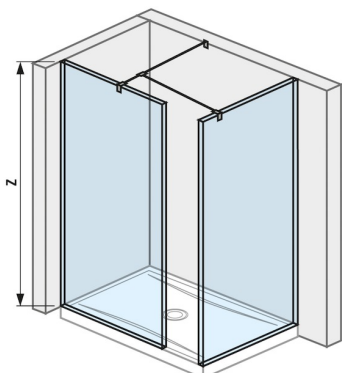

### Üvegfal Walk-in, sarok változat, zuhanytálcháoz 1400x900 mm

Ajtók típusa: Fix panel  
 Alkalmas:: Zuhanytálca  
 Üveg vastagsága (mm): 8

#### Méreték

Hossz: 784 mm.  
 Szélesség: 884 mm.  
 Súly: 2000 mm.

Adjon modern és kivételes megjelenést fürdőszobájának a Pure üvegfalakkal. A speciális üvegeket többféle formára hajtogathatja, így a zuhanyterület tökéletesen kihasználja fürdőszobáját. A 800 x 900 mm-es saroküvegfalat két oldalprofilal, egy támasztékkal és egy 8 mm vastag Jika Perla Glass bevonattal kínáljuk. A zuhany építése Pure szemüveggel gyerekjáték.