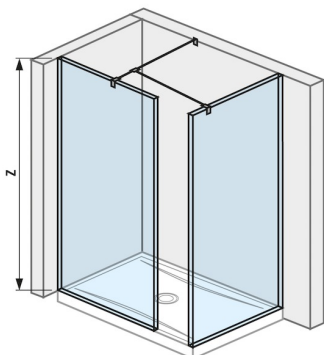

Belépő üvegfal walk-in zuhanytálcahoz 1400x800 mm

Alkalmas:: Zuhanytálca
 Üveg vastagsága (mm): 8

Színek és opciók

H2684250026681 Ezüst/átlátszó üveg

Méretek

Hossz: 784 mm.
 Szélesség: 784 mm.
 Súly: 2000 mm.

Adjon modern és kivételes megjelenést fürdőszobájának a Pure üvegfalakkal. Az üvegfal 1400x800 mm méretű zuhanytálca számára készült. Speciális üvegeket a 8 mm vastag JIKA perla Glass felületkezeléssel többféle formára hajtogathat, így a zuhanyfelület tökéletesen kihasználja fürdőszobája lehetőségeit. A zuhany építése Pure szemüveggel gyerekjáték. A terméket az oldalprofilal és a rugóstaggal együtt szállítjuk.