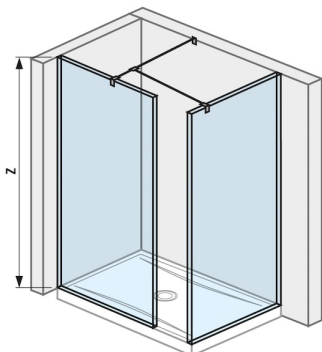

Üvegfal zuhanytálcahoz 1200/1300x900 mm

Alkalmas:: Zuhanytálca
 Üveg vastagsága (mm): 8

Színek és opciók

H2684240026681 Ezüst/átlátszó üveg

Méretek

Hossz: 684 mm.
 Szélesség: 884 mm.
 Súly: 2000 mm.

Adjon modern és kivételes megjelenést fürdőszobájának a Pure üvegfalakkal. Az üvegfal 1200/1300x900 mm méretű zuhanytálca számára készült. Speciális üvegeket a 8 mm vastag JIKA perla Glass felületkezeléssel többféle formára hajtogathat, így a zuhanyfelület tökéletesen kihasználja fürdőszobája lehetőségeit. A zuhany építése Pure szemüveggel gyerekjáték. A terméket az oldalprofilal és a rugóstaggal együtt szállítjuk.