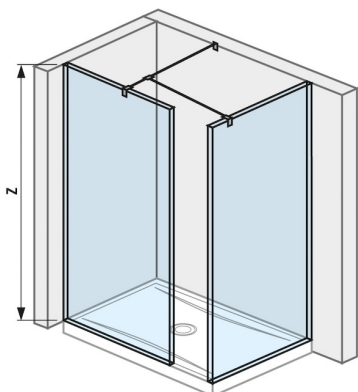

Üvegfal zuhanytálcához 1200/1300x800 mm

Adjon modern és kivételes megjelenést fürdőszobájának a Pure üvegfalakkal. Az üvegfal 1200/1300x800 mm méretű zuhanytálca számára készült. Speciális üvegeket a 8 mm vastag JIKA perla Glass felületkezeléssel többféle formára hajtogathat, így a zuhanyfelület tökéletesen kihasználja fürdőszobája lehetőségeit. A zuhany építése Pure szemüveggel gyerekjáték. A terméket az oldalprofilal és a rugóstaggal együtt szállítjuk.

Színek és opciók

H2684230026681 Ezüst/átlátszó üveg

Méretek

Hossz: 684 mm.

Szélesség: 784 mm.

Súly: 2000 mm.

Technikai rajzok