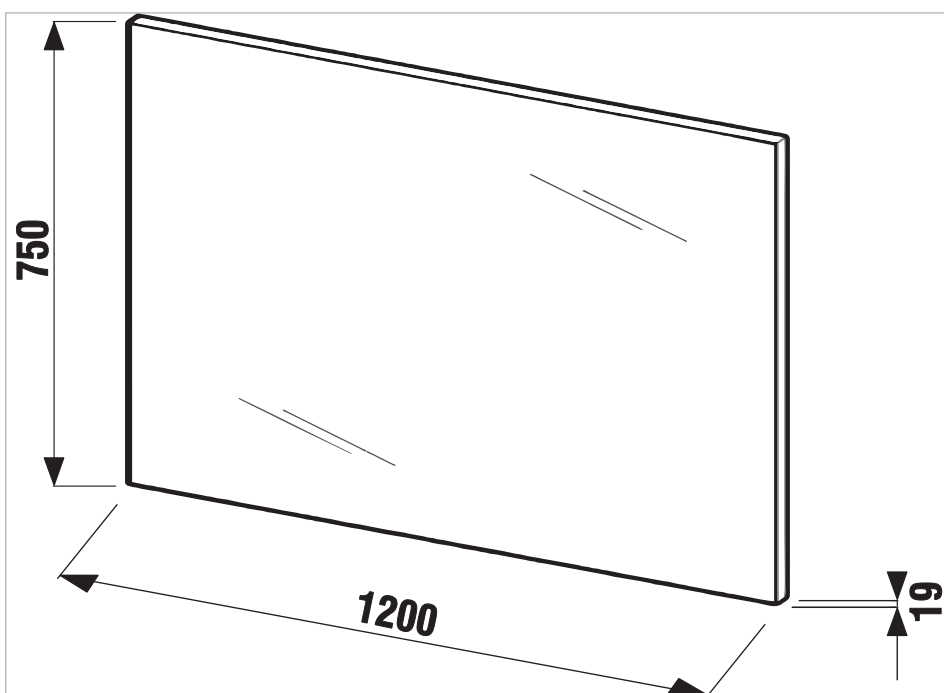

Tükör a táblán

Színek és opciók

H4555570393041 Fehér

Méretek

Hossz: 1200 mm.

Szélesség: 19 mm.

Súly: 750 mm.

Technikai rajzok

A tükörök fontos szerepet játszanak a fürdőszobákban. Simple Cube tükör 1200 x 750 mm méretű táblán, kiegészíthető Gemma, Ella, Abi, Horizon vagy Monobox világítással. A tükrökre és a világításra 2 év garancia vonatkozik.