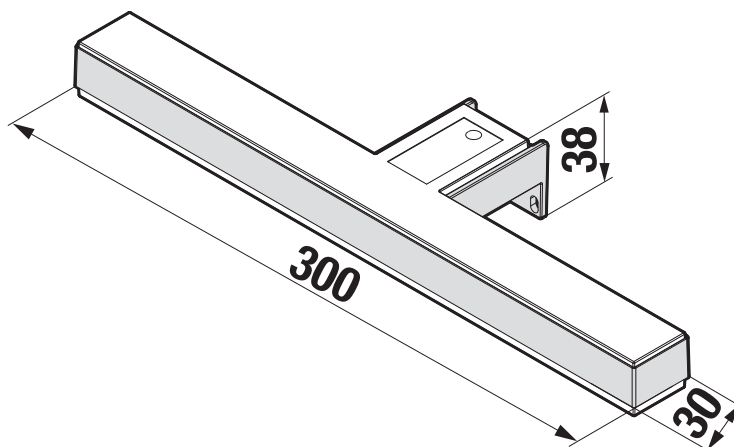

Világítás Moonbox New, LED, IP 44, 1×8W, 510 lm

Méreték

Hossz: 300 mm.

Szélesség: 25 mm.

Súly: 83 mm.

Technikai rajzok

A tükörök minden fürdőszoba szerves és nagyon fontos részét képezik. A biztonságos IP44-es védettségi fokozatnak köszönhetően a Moonbox New 300 mm hosszú világítás speciális teljesítménytechnikával a fürdőkádtól 600 mm-re lévő zónában helyezhető el. Főleg kisméretű előregyártott fürdőszobákban használható nappali fény nélkül. A világítás felszerelhető Clear tükörre, minden táblás tükörre és tükörszekrényre. A Jika tükörvilágítás teljes mértékben megfelel a szigorú európai IEC 364-7-701 szabványnak. A tápkábel csatlakoztatását jobb villanyszerelőre bízni. A Jika fürdőszoba világításra 2 év garancia vonatkozik.