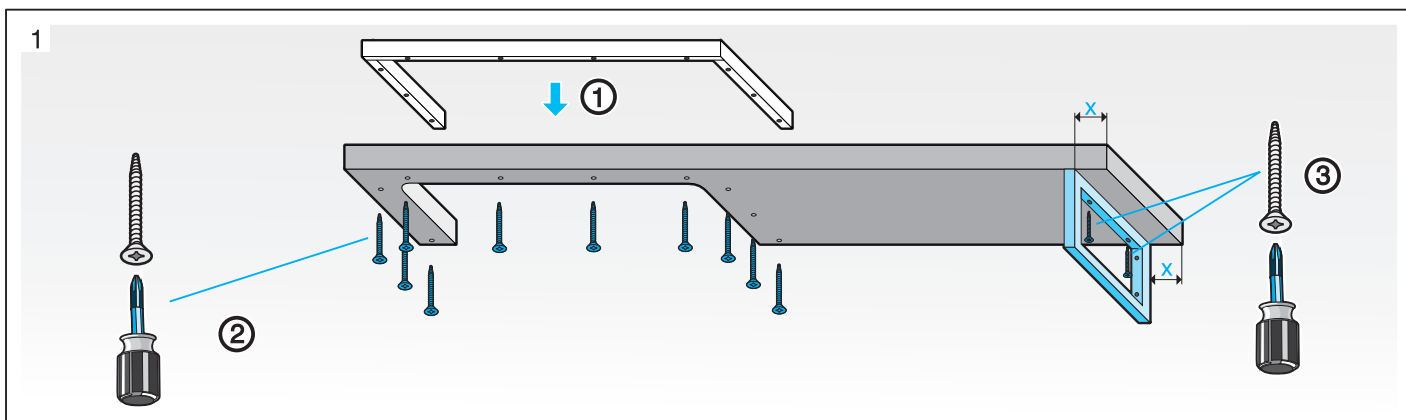

JIKA

CUBITO N

4.6J42.0.010.500.1
 4.6J42.1.010.500.1
 4.6J42.2.010.500.1
 4.6J42.3.011.500.1
 4.6J42.4.014.500.1
 4.6J42.4.014.461.1
 4.7J00.4.000.000.1
 4.5013.3.172.000.1

JIKA

LAUFEN CZ s.r.o.
 V Tůních 3/1637
 120 00 Praha 2
 Česká republika
 Fax: +420/296 337 713
 e-mail: galerie@cz.laufen.com
 www.jika.cz