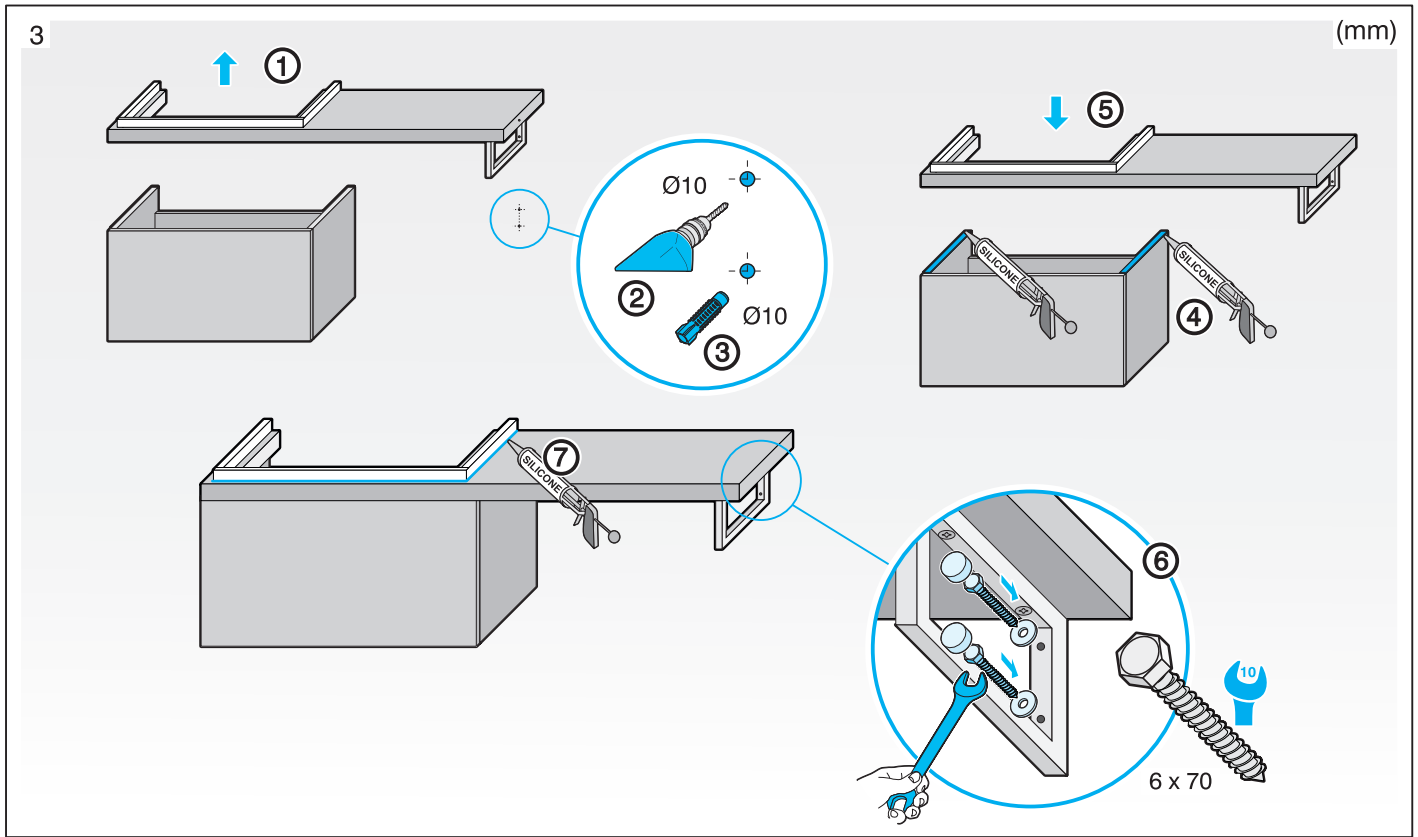

JIKA

CUBITO N

4.6J42.0.010.500.1
 4.6J42.1.010.500.1
 4.6J42.2.010.500.1
 4.6J42.3.011.500.1
 4.6J42.4.014.500.1
 4.6J42.4.014.461.1
 4.7J00.4.000.000.1
 4.5013.3.172.000.1

JIKA

LAUFEN CZ s.r.o.
 V Tůních 3/1637
 120 00 Praha 2
 Česká republika
 Fax: +420/296 337 713
 e-mail: galerie@cz.laufen.com
 www.jika.cz