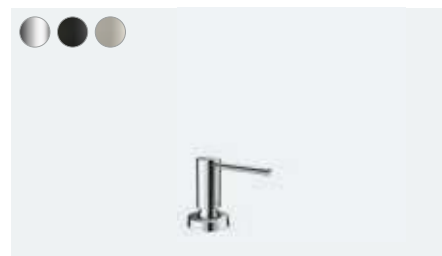

A51 folyékonyzsappan és mosogatószer adagoló
40448, -000, -670, -800