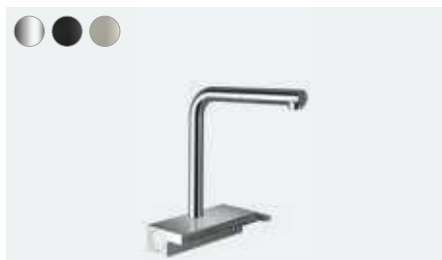

Aquno Select M81

Egykaros konyhai csaptelep 250
kihúzható kifolyóval, 2jet, sBox-val
73830, -000, -670, -800

Egykaros konyhai csaptelep 250
kihúzható kifolyóval, 2jet
73836, -000, -670, -800