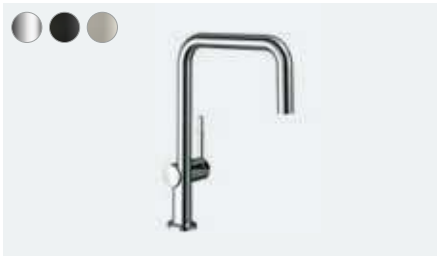

Talis M54

Egykaros konyhai csaptelep 220
72806, -000, -670, -800

Egykaros konyhai csaptelep U 220, ECO, 1jet
72844, -000, -670

Egykaros konyhai csaptelep elzárószeleppel, 1jet
(kép nélkül)
72807, -000, -670, -800