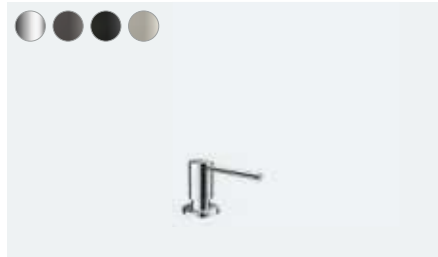

A41 folyékonyszappan és mosogatószer adagoló
40438, -000, -340, -670, -800