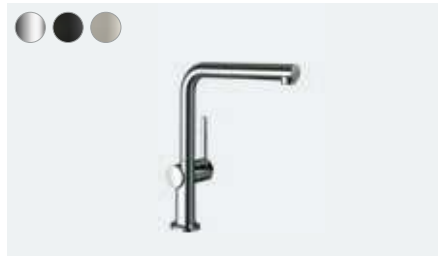

Talis M54

Egykaros konyhai csaptelep 270, kihúzható kifolyóval
72809, -000, -670, -800

Egykaros konyhai csaptelep 270, kihúzható kifolyóval
72808, -000, -670, -800

Egykaros konyhai csaptelep 270, kihúzható kifolyóval
72845, -000, -670