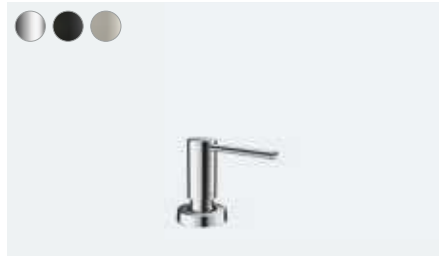

A51 folyékonyzsappan és mosogatószer adagoló
40448, -000, -670, -800