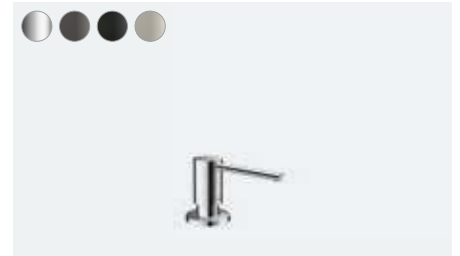

A41 folyékonyzsappan és mosogatószer adagoló
40438, -000, -340, -670, -800