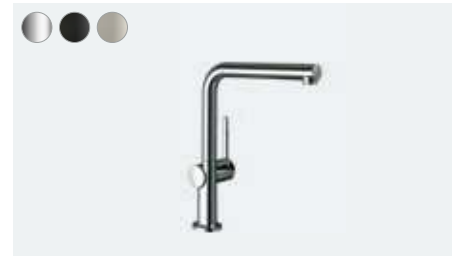

Talis M54

Egykaros konyhai csaptelep 270
72840, -000, -670, -800

Egykaros konyhai csaptelep 270 (kép nélkül)
72827, -000, -670, -800