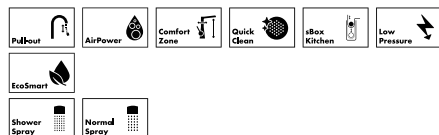

## Talis M52

Egykaros konyhai csaptelep kihúzható zuhanyfejjel  
# 73860, -000, -800

Egykaros konyhai csaptelep kihúzható zuhanyfejjel  
# 32841, -000

Egykaros konyhai csaptelep 170  
# 32845, -000

Egykaros konyhai csaptelep kihúzható zuhanyfejjel, nyílt rendszerű vízmelegítőkhöz  
# 32842, -000