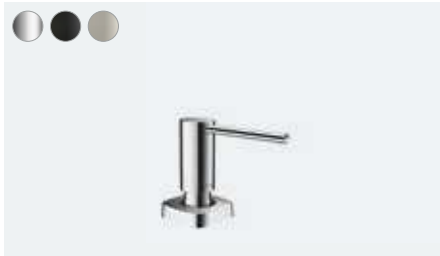

Kiegészítők és tartozékok

A71 folyékonyzsappan és mosogatószer adagoló
40468, -000, -670, -800