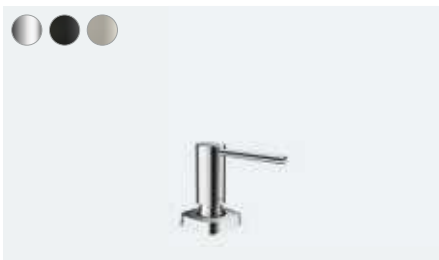

A71 folyékonyzappan és mosogatószer adagoló
40468, -000, -670, -800