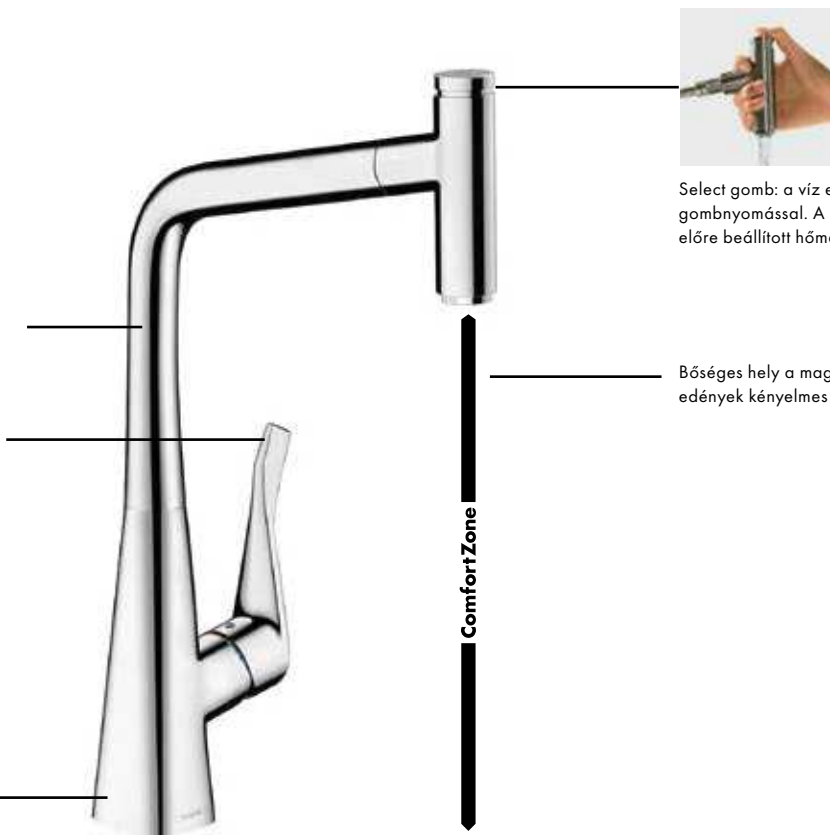

Select gomb: a víz egyszerű megnyitása és elzárása gombnyomással. A kar végig nyitva marad, és tartja az előre beállított hőmérsékletet, valamint a vízmennyiséget

Bőséges hely a magas kifolyó alatt, pl. magasfalú edények kényelmes töltéséhez