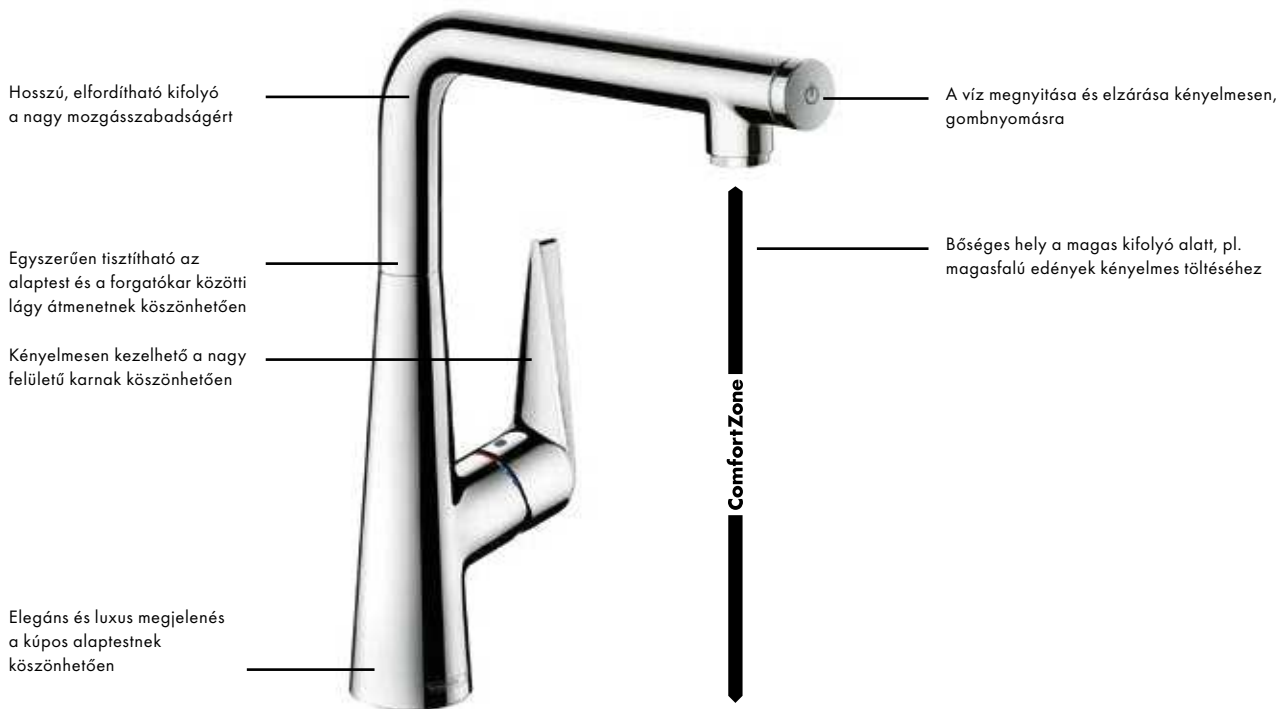

# Talis M51

**Sokoldalú:** a Select gombnak és a kihúzható zuhanynak köszönhetően a távolabbi edények is egyszerűen elérhetők és fröccsenésmentesen megtölthetők – kényelmesen, egy kézzel.

**Erős:** mindegy, hogy kihúzható zuhanyról vagy 150°-ban elfordítható kifolyóról van szó, a Select gomb tisztán mechanikus úton működik, emiatt különösen ellenálló.