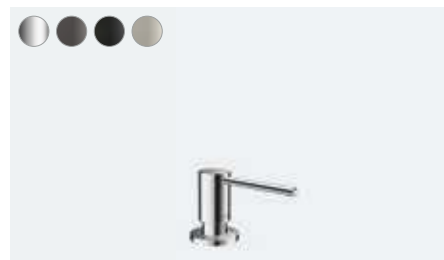

A41 folyékonyzappan és mosogatószer adagoló
40438, -000, -340, -670, -800