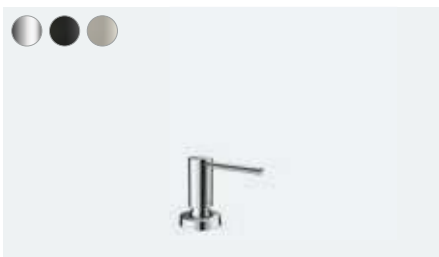

A51 folyékonyszappan és mosogatószer adagoló
40448, -000, -670, -800