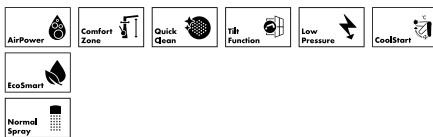

Focus M42

Egykaros konyhai csaptelep kihúzható kifolyóval
71829, -000, -800

Egykaros konyhai csaptelep kihúzható kifolyóval
71814, -000, -800

Egykaros konyhai csaptelep 150, kihúzható kifolyóval
71865, -000