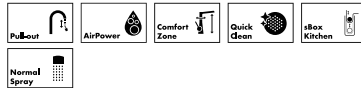

Talis M54

Egykaros konyhai csaptelep 220
72804, -000, -670, -800

Egykaros konyhai csaptelep 220
72843, -000, -670

Egykaros konyhai csaptelep 220 (kép nélkül)
72805, -000, -670, -800