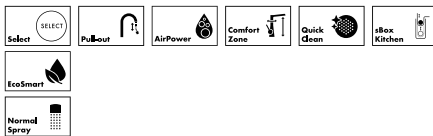

Talis Select M51

Egykaros konyhai csaptelep 300, kihúzható kifolyóval
73853, -000, -800

Egykaros konyhai csaptelep 300, kihúzható kifolyóval
72821, -000, -800

Egykaros konyhai csaptelep 300, kihúzható kifolyóval
72826, -000