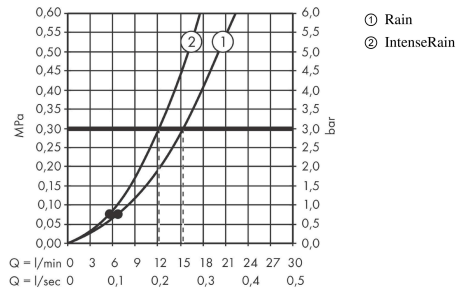

Vernis Blend**Zuhanyzett Vario, 65 cm-es zuhanyrúddal**Felületek: **Matt Fekete** Cikkszám: **26422670****Leírás****Jellemzők**

- tartalmazza a következőket: kézizuhany, zuhanyrúd, zuhanycső, csúszka
- zuhanyfej mérete: 100 mm
- vízszugár fajta: Rain, IntenseRain
- vízszugár fajta kiválasztása forgatható vízszugártárcsával
- a csúszka dőlésszöge 45 fokkal beállítható
- maximális átfolyási mennyiség 3 bar mellett: 15,2 l/ perc
- zuhanycső mindkét végén kúpos anyával
- zuhanyoldali gömbcsukló a zuhanycső kellemetlen elfordulása ellen
- fali szerelés: rögzítő csavar
- műanyag fali tartó
- felvezetőcső hossza: 718.0 mm
- zuhanyrúd átmérője: 22 mm
- felvezetőcső profilja: kerek
- fúrási távolság 625 mm

Technológia**Termék kép****Méretrajz**

Vernis Blend**Zuhanyzett Vario, 65 cm-es zuhanyrúddal**Felületek: **Matt Fekete** Cikkszám: **26422670****Átfolyási diagram**

A fogyasztási értékeket, a gyakorlathoz közel álló módon, a hozzátartozó csaptelepekkel (termosztát/kever# csaptelep/vakolat alatti szelep) mértük.