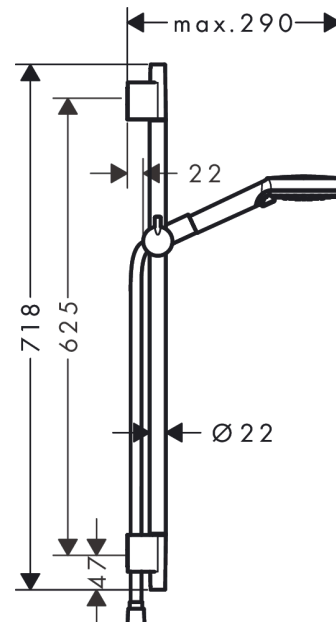

Vernis Blend**Zuhanyzett Vario, 65 cm-es zuhanyrúddal**Felületek: **Matt Fekete** Cikkszám: **26422670****Leírás****Jellemzők**

- tartalmazza a következőket: kézizuhany, zuhanyrúd, zuhanycső, csúszka
- zuhanyfej mérete: 100 mm
- vízszugár fajta: Rain, IntenseRain
- vízszugár fajta kiválasztása forgatható vízszugártárcsával
- a csúszka dőlésszöge 45 fokkal beállítható
- maximális átfolyási mennyiség 3 bar mellett: 15,2 l/ perc
- zuhanycső mindkét végén kúpos anyával
- zuhanyoldali gömbcsukló a zuhanycső kellemetlen elfordulása ellen
- fali szerelés: rögzítő csavar
- műanyag fali tartó
- felvezetőcső hossza: 718.0 mm
- zuhanyrúd átmérője: 22 mm
- felvezetőcső profilja: kerek
- fúrási távolság 625 mm

Technológia**Termék kép****Méretrajz**

Vernis Blend**Zuhanyzett Vario, 65 cm-es zuhanyrúddal**Felületek: **Matt Fekete** Cikkszám: **26422670****Átfolyási diagram**

A fogyasztási értékeket, a gyakorlathoz közel álló módon, a hozzátartozó csaptelepekkel (termosztát/kever# csaptelep/vakolat alatti szelep) mértük.