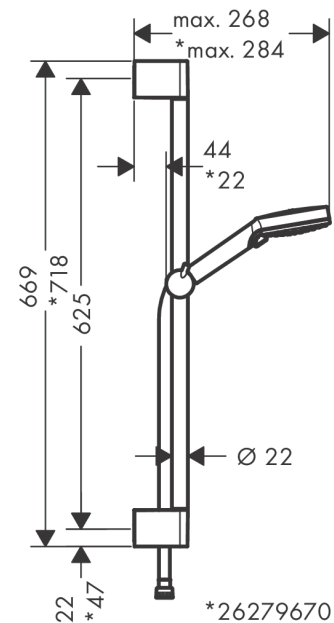

Vernis Blend**Zuhanyzett Vario, EcoSmart, Crometta 65 zuhannyal**Felületek: **króm** Cikkszám: **26279000****Leírás****Jellemzők**

- tartalmazza a következőket: kézizuhany, zuhanyrúd, zuhanycső, csúszka
- zuhanyfej mérete: 100 mm
- vízszugár fajta: Rain, IntenseRain
- vízszugár fajta kiválasztása forgatható vízszugártárcsával
- maximális átfolyási mennyiség 3 bar mellett: 9,7 l / perc
- zuhanyrúd átmérője: 22 mm
- felvezetőcső hossza: 669 mm
- felvezetőcső profilja: kerek
- fúrási távolság 625 mm
- műanyag fal tartó

Technológia**Termék kép****Méretrajz****Átfolyási diagram**

A fogyasztási értékeket, a gyakorlathoz közel álló módon, a hozzátartozó csaptelepekkel (termosztát/kever# csaptelep/vakolat alatti szelep) mértük.