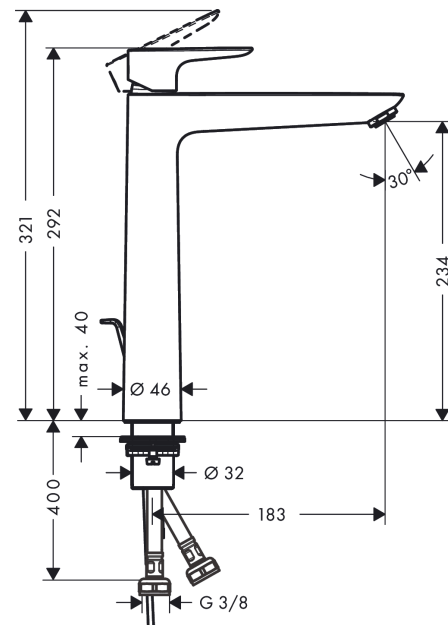

Talis E**Egykaros mosdócsaptelep 240 automata lefolyó-garnitúrával**Felületek: **Matt Fekete** Cikkszám: **71716670****Leírás****Jellemzők**

- tartalmazza a következőket: egykaros mosdócsaptelep, lefolyógarnitúra
- ComfortZone 240
- kinyúlás: 183 mm
- kifolyó magassága: 234 mm
- vízszög fajtája: normál vízszög
- maximális átfolyási mennyiség 3 bar mellett: 5 l/perc
- kerámiabetét
- állítható hőfokkorlátozó
- átfolyós vízmelegítőkhöz alkalmas
- automata lefolyógarnitúra
- lefolyógarnitúra anyaga: fém

Technológia**Dizájn díjak****Termék kép****Méretrajz****Átfolyási diagram**

- ① With flow limiter
 ② Átfolyás korlátozó nélkül