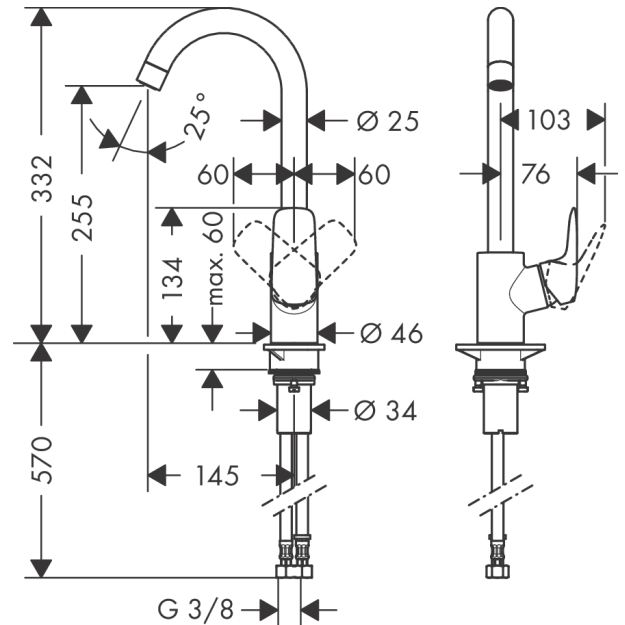

### Egykaros konyhai csaptelep 260

Felületek: **Króm** Cikkszám: **71835000**

##### Jellemzők

- a fogantyú jobbra vagy balra pozícionálható
- ComfortZone 260
- elfordulási tartomány 3 fokozatban 110°-ra, 150°-ra vagy 360°-ra állítható
- normál vízszög
- maximális átfolyási mennyiség 3 bar mellett: 12 l/perc
- kerámiabetét
- csatlakozás módja: G 3/8 bekötőcsövek
- állítható hőfokkorlátozó
- átfolyós vízmelegítőkhöz alkalmas

#### Méretrajz