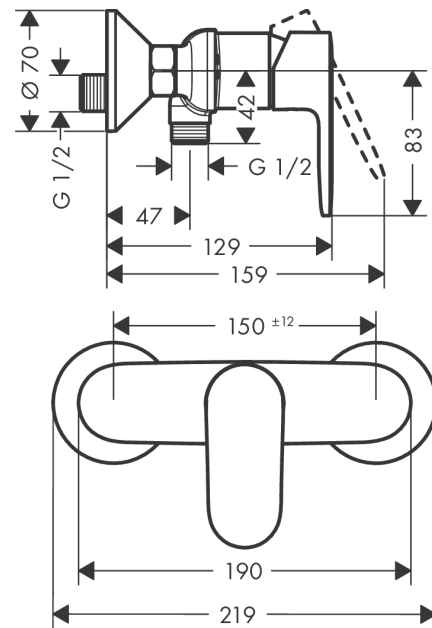

Vernis Blend**Egykaros zuhanycsaptelep falsíkon kívüli szereléshez**Felületek: **matt fekete** Cikkszám: **71640670****Leírás****Jellemzők**

- kiállások közti távolság: 150 mm ± 12 mm
- maximális átfolyási mennyiség 3 bar mellett: 28 l/perc
- kézizuhany átfolyási mennyisége 3 bar nyomás esetén: 16 l/perc
- kerámiabetét
- állítható hőfokkorlátozó
- visszafolyásgátló
- zajcsillapítóval
- átfolyós vízmelegítőkhöz alkalmas
- DN15 tömlőcsatlakozás
- csatlakozás módja: S-csatlakozók

Termék kép**Méretrajz****Átfolyási diagram**

Shower outlet with 1B-resistance