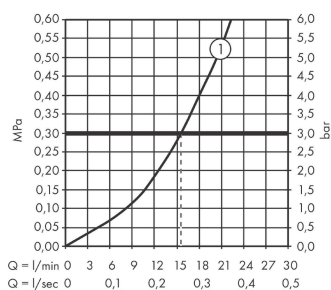

Vernis Blend**Egykaros zuhanycsaptelep falsíkon kívüli szereléshez**Felületek: **matt fekete** Cikkszám: **71640670****Leírás****Jellemzők**

- kiállások közti távolság: 150 mm ± 12 mm
- maximális átfolyási mennyiség 3 bar mellett: 28 l/perc
- kézizuhany átfolyási mennyisége 3 bar nyomás esetén: 16 l/perc
- kerámiabetét
- állítható hőfokkorlátozó
- visszafolyásgátló
- zajcsillapítóval
- átfolyós vízmelegítőkhöz alkalmas
- DN15 tömlőcsatlakozás
- csatlakozás módja: S-csatlakozók

Termék kép**Méretrajz****Átfolyási diagram**

Shower outlet with 1B-resistance