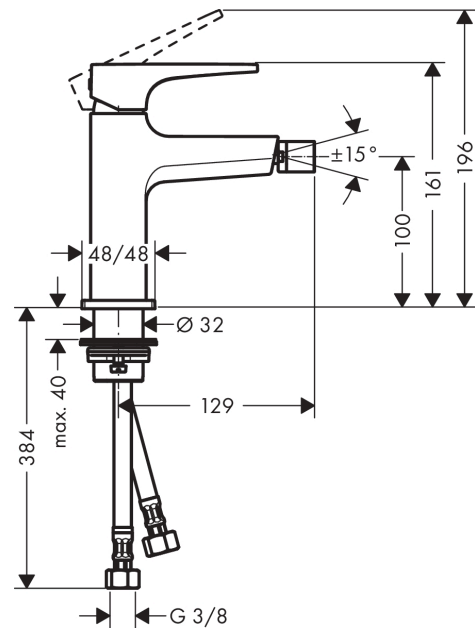

Metropol

Egykaros bidécsaptelep karos fogantyúval, push-open lefolyó-garnitúrával

Felületek: **Króm** Cikkszám: **32520000**

Leírás

Jellemzők

- tartalmazza a következőket: egykaros bidécsaptelep, lefolyógarnitúra
- kinyúlás 129 mm
- rögzített kifolyóval
- gömbcsukló
- vízszög fajta: lamináris vízszög
- maximális átfolyási mennyiség 3 bar mellett: 7,2 l/perc
- kerámiabetét
- állítható hőfokkorlátozó
- átfolyós vízmelegítőkhöz alkalmas
- lefolyógarnitúra anyaga: fém

Technológia

Dizájn díjak

Termék kép

Méretrajz

Átfolyási diagram

- ① With flow limiter
② Átfolyás korlátozó nélkül