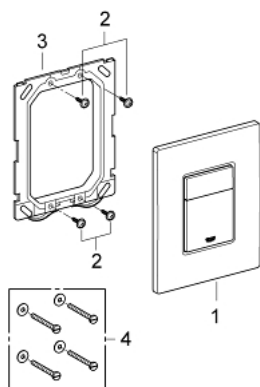

38 732 BR0 SKATE COSMOPOLITAN NYOMÓLAP

TERMÉKLEÍRÁS

- Szín: titánium
- ujjlenyomat-mentes bevonattal
- 2-mennyiségű vagy Start/Stop működtetés
- pneumatikus öblítőszephez
- álló vagy fekvő kivitel
- 156 x 197 mm
- ABS műanyagból
- GROHE Long-Life Shine felületkezelés
- GROHE Water Saving/strong> technológia a kisebb vízfogyasztás érdekében
- Rapid SL és Uniset GD 2-es öblítőtartályokhoz
- Rapid SLX használatához kérjük, rendeljen 66 791 000 revíziós nyilást / harmónikát (külön kapható)

38 732 BR0 SKATE COSMOPOLITAN NYOMÓLAP

ALKATRÉSZEK , július 2009 – now

1: Felső lemez nyomógommbal (Cikkszám 42371BR0)

2: Csavar (Cikkszám 6636200M)

3: tartókeret (Cikkszám 43207000)

4: Rögzítőkészlet (Cikkszám 4308500M)*