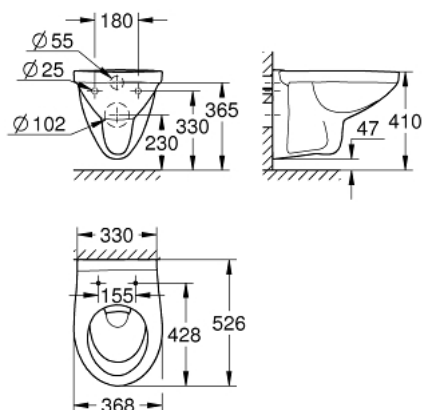

39 491 000 BAU CERAMIC FALI FÜGGESZTÉSŰ WC

TERMÉKLEÍRÁS

- Szín: Alpin fehér
- falsík mögötti öblítőtartályhoz
- mély öblítéses
- nyitott peremes
- vízszintes kimenet
- öblítési mennyiség 6/3 l
- szaniter kerámia
- kompatibilis 39 492 000 (normál) vagy 39 493 000 (lecsapódásgátlós) WC-ülőkével